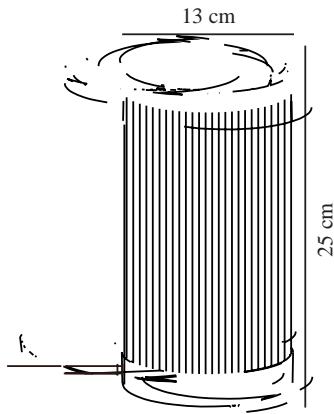

COUPAR | BORDLAMPE | SORT

2218355003

nordlux®

Spenning (V): 220-240 Volt
IP-grad: IP54
Maksimal lysstyrke (W): 25W
Klasse (Klasse 1, Klasse 2, Klasse 3): Klasse 2 (Dobbelt isolert)
Pæresokkel: E27
Bryter plassering: På ledning
Parallellkobling: False

Farge: Sort
Høyde (cm): 25
Bredde (cm): 13
Skjerm diameter (cm): 13
Lengde (cm): 13
EAN: 5704924012433
Artikkelnummer: 2218355003

Stk. per master box: 3
Høyde på salgseske (cm): 26
Bredde på salgseske (cm): 18
Dybde på salgseske (cm): 14
Volum i salgseske m³: 0.0066
Produktets nettovekt (kg): 0.92

Primært materiale: Plast
Sekundært materiale: Aluminium
Kabelfarge: Sort
Kabellengde (cm): 150
Kabelens overflatemateriale: Gummi
Kan kabelen byttes ut?: False

• Slitesterk, pulverlakkert metall • Diffusor med riflet overflate gir behagelig lys