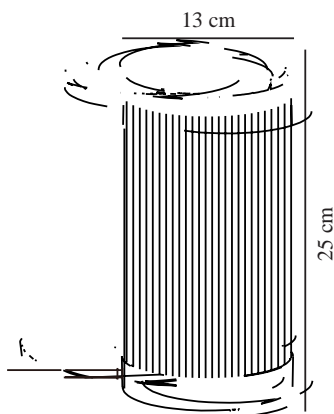

COUPAR | BORDSLAMPA | SVART

2218355003

nordlux®

Spänning (V): 220-240 Volt
IP-grad: IP54
Maximal lampeffekt (W): 25W
Klass (Klass 1, Klass 2, Klass 3):
Klass 2 (Dubbel isolerad)
Lampfättning: E27
Placering strömbrytare: På kabeln
Parallellkoppling: False

Höjd (cm): 25
Bredd (cm): 13
Skärmdiameter (cm): 13
Längd (cm): 13
EAN: 5704924012433
Artikelnummer: 2218355003
Antal per kolti: 3

Säljförpackning höjd (cm): 26
Säljförpackning bredd cm: 18
Säljförpackning djup (cm): 14
Säljförpackning volym m³: 0.0066
Produktens nettovikt (kg): 0.92

Primärt material: Plast
Sekundärt material: Aluminium
Kabelfärg: Svart
Kabellängd (cm): 150
Ytmaterial på kabeln: Gummi
Är kabeln utbytbar?: False
Färg: Svart

• Slitstark, pulverlackerad metall • Räfflad diffusor ger ett behagligt ljus