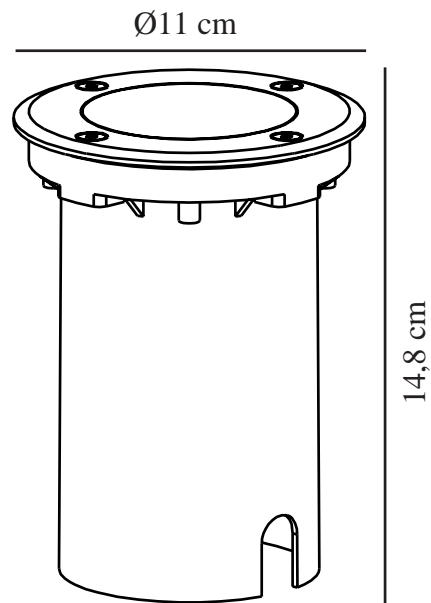

## STAAL

2218400034

Spanning (V): 220-240 Volt  
IP-graad: IP67  
Maximaal lampvermogen (W):  
15W  
Klasse (Klasse 1, Klasse 2,  
Klasse 3): Klasse 1  
(Aardecontact)  
Lampfitting: GU10  
Parallele verbinding: True

Kleur: Roestvrij staal

Hoogte (cm): 14.8  
Breedte (cm): 11  
Lengte (cm): 11

EAN: 5704924012488  
TUN: 2277002

Artikelnummer: 2218400034  
Stuks per masterdoos: 3  
Hoogte verkoopdoos (cm): 16  
Breedte verkoopdoos (cm): 11.5  
Diepte verkoopdoos (cm): 11.5  
Verkoopdoos inhoud m<sup>3</sup> : 0.0021  
Nettogewicht product (kg): 0.55

Primair materiaal: Aluminium  
Secundair materiaal: Roestvrij  
staal  
Geschikt voor aan zee: False

- Grondinbouwspot perfect voor de oprit of tuin • Geschikt voor een GU10 lamp
- Parallele verbinding mogelijk