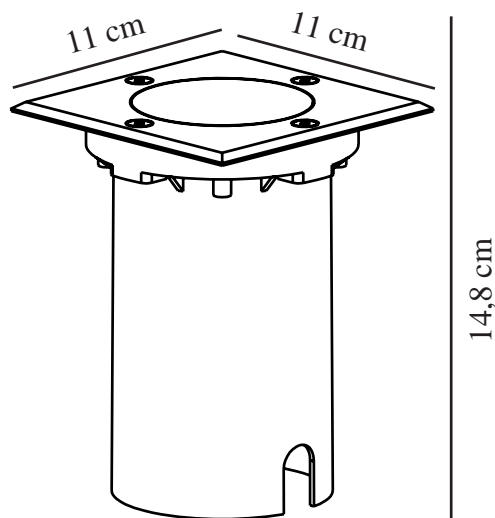

ANDOR | GROND VERZONKEN | ROESTVRIJ STAAL

2218410034

nordlux®

Spanning (V): 220-240 Volt
IP-graad: IP67
Maximaal lampvermogen (W):
15W
Klasse (Klasse 1, Klasse 2,
Klasse 3): Klasse 1
(Aardecontact)
Lampfitting: GU10
Parallele verbinding: True

Kleur: Roestvrij staal

Hoogte (cm): 14.8
Breedte (cm): 11
Lengte (cm): 11

EAN: 5704924012495
TUN: 2277001

Artikelnummer: 2218410034
Stuks per masterdoos: 3
Hoogte verkoopdoos (cm): 16
Breedte verkoopdoos (cm): 11.5
Diepte verkoopdoos (cm): 11.5
Verkoopdoos inhoud m³ : 0.0021
Nettogewicht product (kg): 0.62

Primair materiaal: Aluminium
Secundair materiaal: Roestvrij
staal
Geschikt voor aan zee: False

- Grondinbouwspot perfect voor de oprit of tuin • Geschikt voor een GU10 lamp
- Parallele verbinding mogelijk