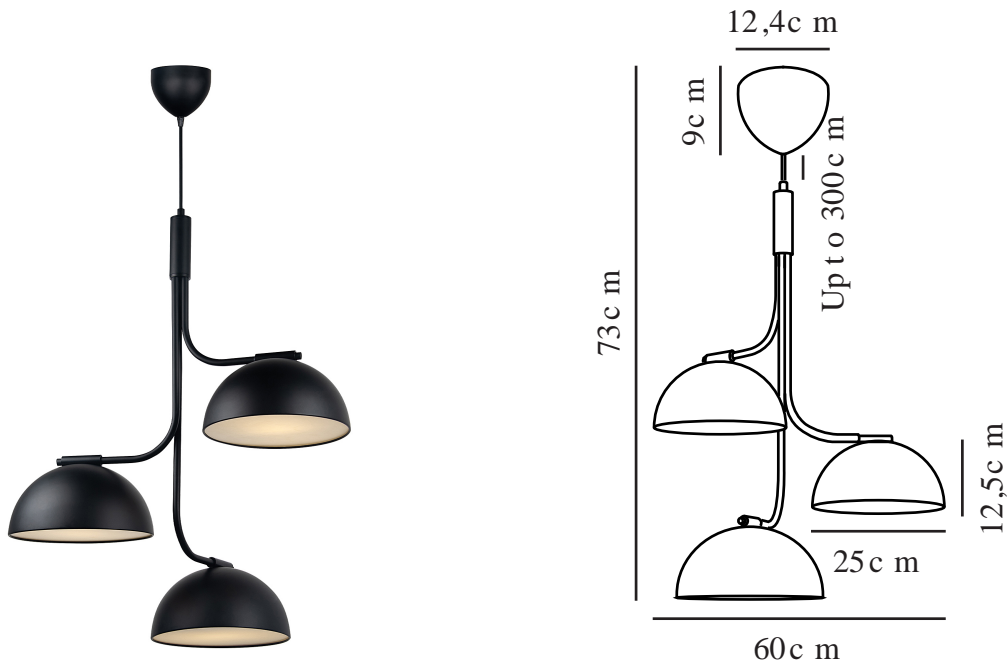

TULLIO | PENDELLEUCHE | SCHWARZ

2220033003

Spannung (V): 220-240 Volt
IP-Grad: IP20
Maximale Lampenleistung (W):
3x25W
Klasse (Klasse 1, Klasse 2,
Klasse 3): Klasse 2 (Dopp. isoliert)
Leuchtmittelsockel: E14

Hauptmaterial: Metall
Sekundärmaterial: Plastik
Kabel Farbe: Schwarz
Kabel Länge (cm): 300
Oberflächenmaterial Kabel:
Textilien
Ist das Kabel austauschbar?:
False

Farbe: Schwarz
Höhe (cm): 73
Breite (cm): 60
Rohrdurchmesser (cm): 1.3
Schirmdurchmesser (cm): 25
Schirmhöhe (cm): 12.5
Länge (cm): 60

EAN: 5704924009976
Artikelnummer: 2220033003

Stück pro Hauptkarton: 1
Verkaufsbox Höhe (cm): 80
Verkaufsbox Breite (cm): 39.5
Verkaufsbox Tiefe (cm): 46.5
Verkaufsbox Volumen m³ : 0.1469
Produkt Nettogewicht (kg): 4

- Skandinavischer Minimalismus • Skulpturales Design
- Weiches und diffuses Licht

Die Pendelleuchte Tullio des dänischen Designers Anker Studio hat einen weichen und geschwungenen Look – vertraute Formen werden in einer neuen, interessanten Kombination zusammengebracht. Die drei runden Lampenschirme sind elegant angeordnet und bilden ein imposantes und skulpturales Design. Diffusoren sorgen für eine gleichmäßige Lichtfläche und blendfreies Licht.