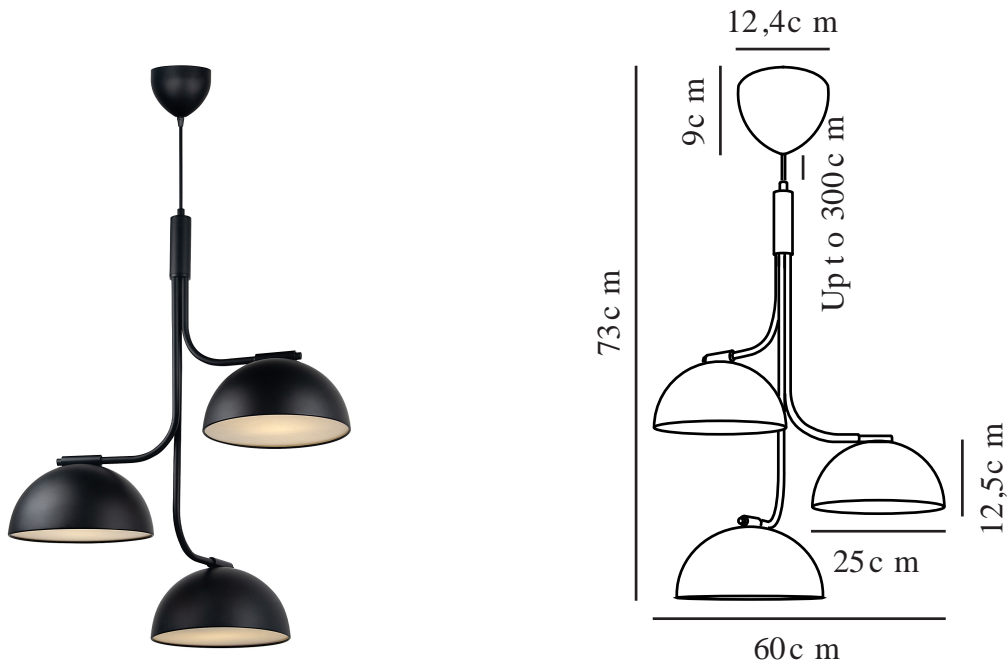

TULLIO | PENDEL | SORT

2220033003

Spænding (V): 220-240 Volt
IP-vurdering: IP20
Maksimal pæreeffekt (W): 3x25W
Klasse (klasse 1, klasse 2, klasse 3): Klasse 2 (Dobbelt isoleret)
Pærefatning: E14

Primært materiale: Metal
Sekundært materiale: Plast
Ledningens farve: Sort
Ledningens længde (cm): 300
Ledningens overflademateriale: Tekstil
Kan ledningen udskiftes?: False

Farve: Sort
Højde (cm): 73
Bredde (cm): 60
Rørdiameter (cm): 1.3
Skærm diameter (cm): 25
Skærmhøjde (cm): 12.5
Længde (cm): 60

EAN-nummer: 5704924009976
Varenummer: 2220033003

Stk. pr. master-kasse: 1
Salgskasse, højde (cm): 80
Salgskasse, bredde (cm): 39.5
Salgskasse, dybde (cm): 46.5
Salgskasse, volumen (m³): 0.1469
Nettovægt af produkt (kg): 4

- Skandinavisk minimalisme • Skulpturelt design
- Blødt og diffust lys

Tullio-pendlen af danske designere fra Anker Studio har en blød og buet formgivning – genkendelige former forenet i en ny, interessant kombination. De tre runde skærme er placeret, så de skaber en elegant helhed og et bemærkelsesværdigt og skulpturelt design. Lyssprederne sikrer et ensartet lysfelt og et blødfrit lys.