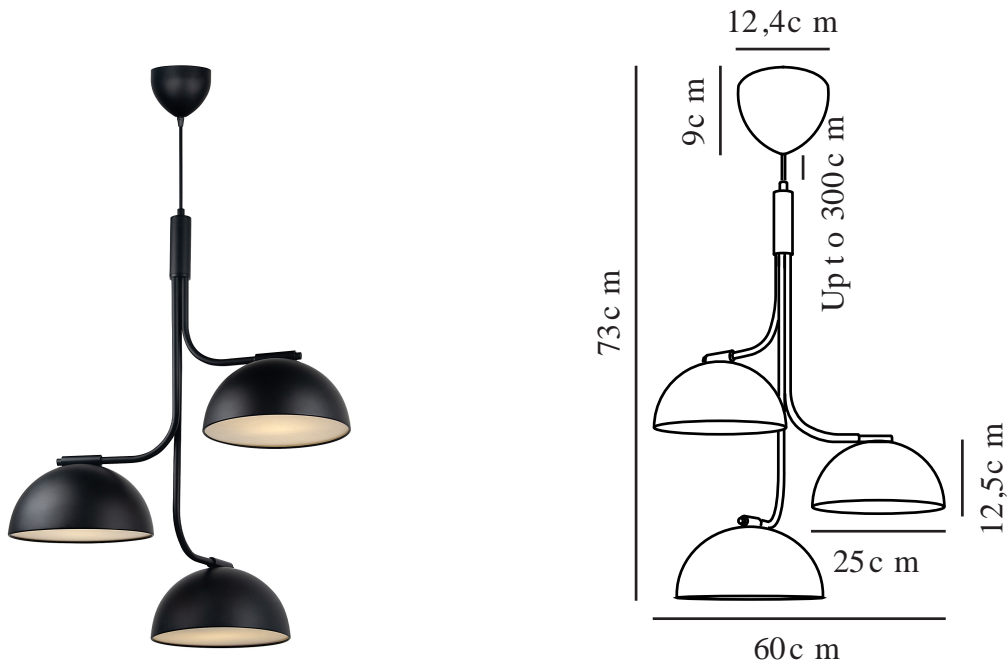

TULLIO | SUSPENSION | NOIR

2220033003

Tension (V): 220-240 Volt
Protection IP: IP20
Puissance maximale de l'ampoule (W): 3x25W
Classe (Classe 1, Classe 2, Classe 3): Classe 2 (Double isolation)
Culot d'ampoule: E14

Matière première: Métal
Matériau secondaire: Matière plastique
Couleur du câble: Noir
Longueur du câble (cm): 300
Matériau de surface du câble: Textile
Le câble est-il remplaçable: False
Couleur: Noir

Hauteur (cm): 73
Largeur (cm): 60
Diamètre du tube (cm): 1.3
Diamètre de l'abat-jour (cm): 25
Hauteur de l'abat-jour (cm): 12.5
Longueur (cm): 60

EAN: 5704924009976
Numéro d'article: 2220033003
Pièces par unité d'emballage: 1
Hauteur de la boîte de vente (cm): 80
Largeur de la boîte de vente (cm): 39.5

Profondeur de la boîte de vente (cm): 46.5
Volume de la boîte de vente m³: 0.1469
Poids net du produit (kg): 4

- Minimalisme scandinave • Design sculptural
- Lumière douce et diffuse

La suspension Tullio des designers danois Anker Studio a un mode d'expression doux et arqué : des formes reconnaissables réunies dans une combinaison nouvelle et intéressante. Les trois abat-jour ronds sont élégamment placés ensemble, créant un design grandiose et sculptural. Les diffuseurs assurent une surface lumineuse uniforme et une lumière non éblouissante.