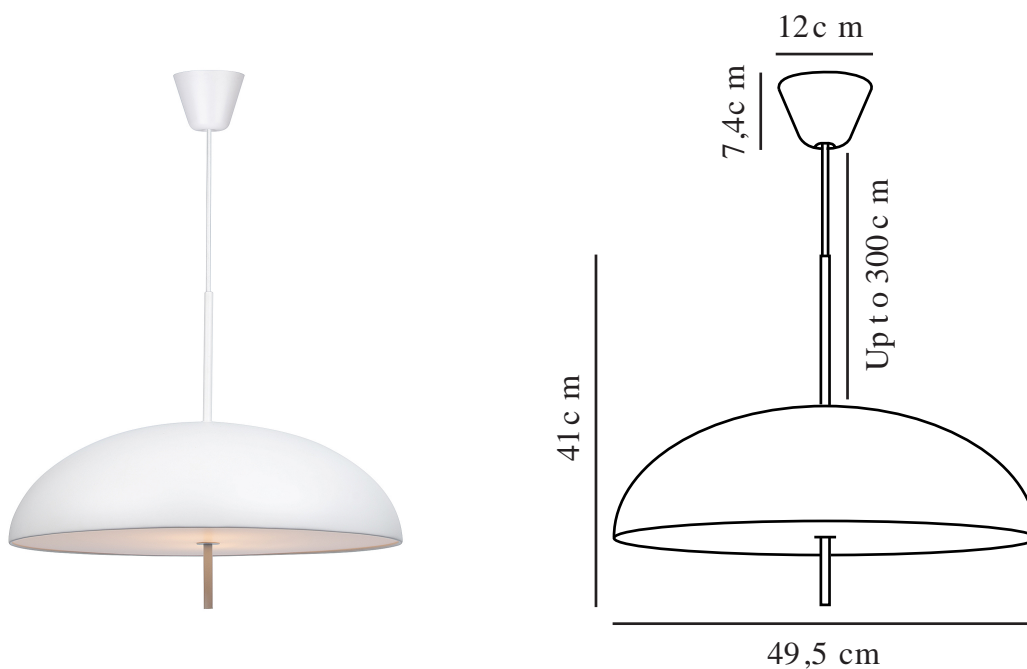

VERSALE | PENDELLEUCHE | WEISS

2220053001

Spannung (V): 220-240 Volt
IP-Grad: IP20
Maximale Lampenleistung (W):
2x15W
Klasse (Klasse 1, Klasse 2,
Klasse 3): Klasse 2 (Dopp. isoliert)
Leuchtmittelsockel: E27

Farbe: Weiss
Höhe (cm): 41
Breite (cm): 49.5
Schirmdurchmesser (cm): 49.5
Schirmhöhe (cm): 41
Länge (cm): 49.5

Stück pro Hauptkarton: 3
Verkaufsbox Höhe (cm): 55.5
Verkaufsbox Breite (cm): 53.5
Verkaufsbox Tiefe (cm): 20.5
Verkaufsbox Volumen m³ : 0.0609
Produkt Nettogewicht (kg): 2.62

Hauptmaterial: Metall
Sekundärmaterial: Plastik
Kabel Farbe: Weiss
Kabel Länge (cm): 300
Oberflächenmaterial Kabel:
Textilien
Ist das Kabel austauschbar?:
False

EAN: 5704924009907
Artikelnummer: 2220053001

- Skandinavischer Minimalismus • Weiche Form mit Kontrastdetail
- Weiches und diffuses Licht

Die Versale-Serie von Anker Studio ist der Inbegriff des skandinavischen Minimalismus, der hier genau auf den Punkt gebracht wird. Ein perfekt runder Lampenschirm mit einer gleichmäßigen Lichtfläche, die nur durch den durchdringenden Rahmen unterbrochen wird. Mit ihrem angenehmen, blendfreien Licht schafft diese Pendelleuchte ganz einfach ein perfektes Ambiente für Ihren Essbereich.