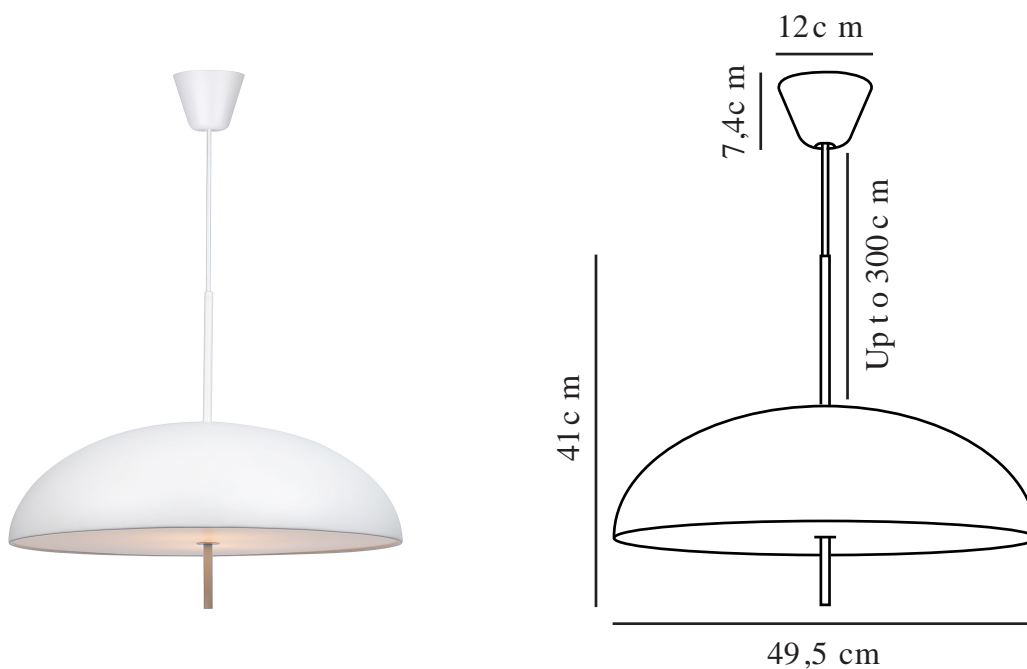

# VERSALE | PENDEL | HVID

2220053001

Spænding (V): 220-240 Volt  
IP-vurdering: IP20  
Maksimal pæreeffekt (W): 2x15W  
Klasse (klasse 1, klasse 2, klasse 3): Klasse 2 (Dobbelt isoleret)  
Pærefatning: E27

Primært materiale: Metal  
Sekundært materiale: Plast  
Ledningens farve: Hvid  
Ledningens længde (cm): 300  
Ledningens overflademateriale: Tekstil  
Kan ledningen udskiftes?: False

Farve: Hvid  
Højde (cm): 41  
Bredde (cm): 49.5  
Skærm diameter (cm): 49.5  
Skærmhøjde (cm): 41  
Længde (cm): 49.5

EAN-nummer: 5704924009907  
Varenummer: 2220053001

Stk. pr. master-kasse: 3  
Salgskasse, højde (cm): 55.5  
Salgskasse, bredde (cm): 53.5  
Salgskasse, dybde (cm): 20.5  
Salgskasse, volumen (m<sup>3</sup>): 0.0609  
Nettovægt af produkt (kg): 2.62

- Skandinavisk minimalisme
- Blød form med en kontrastfyldt detalje
- Blødt og diffust lys

Versale-serien fra Anker Studio er indbegrebet af skandinavisk minimalisme med et skarpt og helt rent design. En perfekt rund skærm, der giver et ensartet lysfelt kun brudt af det perforerende ophæng. Pendlens behagelige blændfri lys er ideelt til at skabe en indbydende stemning ved dit spisebord.