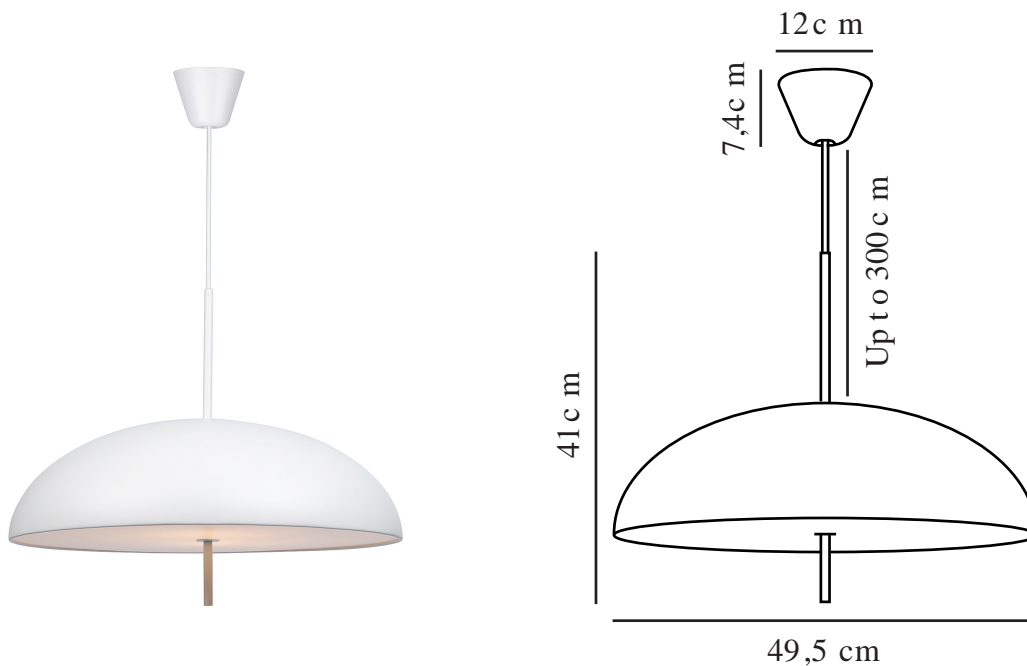

VERSALE | SUSPENSION | BLANC

2220053001

Tension (V): 220-240 Volt
Protection IP: IP20
Puissance maximale de l'ampoule (W): 2x15W
Classe (Classe 1, Classe 2, Classe 3): Classe 2 (Double isolation)
Culot d'ampoule: E27

Matière première: Métal
Matériau secondaire: Matière plastique
Couleur du câble: Blanc
Longueur du câble (cm): 300
Matériau de surface du câble: Textile
Le câble est-il remplaçable: False
Couleur: Blanc

Hauteur (cm): 41
Largeur (cm): 49.5
Diamètre de l'abat-jour (cm): 49.5
Hauteur de l'abat-jour (cm): 41
Longueur (cm): 49.5

EAN: 5704924009907
Numéro d'article: 2220053001
Pièces par unité d'emballage: 3
Hauteur de la boîte de vente (cm): 55.5
Largeur de la boîte de vente (cm): 53.5

Profondeur de la boîte de vente (cm): 20.5
Volume de la boîte de vente m³: 0.0609
Poids net du produit (kg): 2.62

- Minimalisme scandinave • Forme douce avec un détail contrastant
- Lumière douce et diffuse