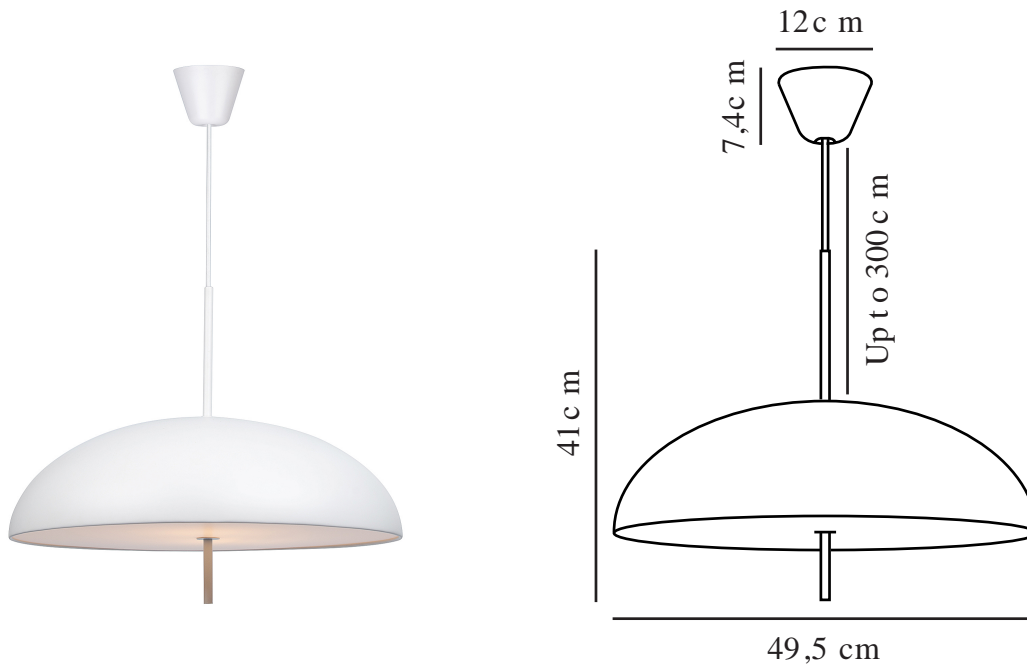

VERSALE | HANGERS / OPGESCHORTE VERLICHTING | WIT

2220053001

Spanning (V): 220-240 Volt
IP-graad: IP20
Maximaal lampvermogen (W):
2x15W
Klasse (Klasse 1, Klasse 2,
Klasse 3): Klasse 2 (Dubbele
isolatie)
Lampfitting: E27

Kleur: wit
Hoogte (cm): 41
Breedte (cm): 49.5
Diameter kap (cm): 49.5
Hoogte kap (cm): 41
Lengte (cm): 49.5

EAN: 5704924009907

Artikelnummer: 2220053001
Stuks per masterdoos: 3
Hoogte verkoopdoos (cm): 55.5
Breedte verkoopdoos (cm): 53.5
Diepte verkoopdoos (cm): 20.5
Verkoopdoos inhoud m³ : 0.0609
Nettogewicht product (kg): 2.62

Primair materiaal: Metaal
Secundair materiaal: Plastic
Kleur van de kabel: wit
Lengte van de kabel (cm): 300
Oppervlaktmateriaal van de
kabel:: Textiel
Is de kabel vervangbaar?: False

- Scandinavisch minimalisme • Zachte vorm met een contrasterend detail
- Zacht en diffuus licht

De Versale-serie van Anker Studio is de belichaming van Scandinavisch minimalisme tot in de kern. Een perfect ronde kap met een uniform lichtoppervlak dat alleen wordt verstoord door het uitstekende frame. De hanglamp kan gemakkelijk de perfecte sfeer voor je eethoek creëren met een aangenaam, verblindingsvrij licht.