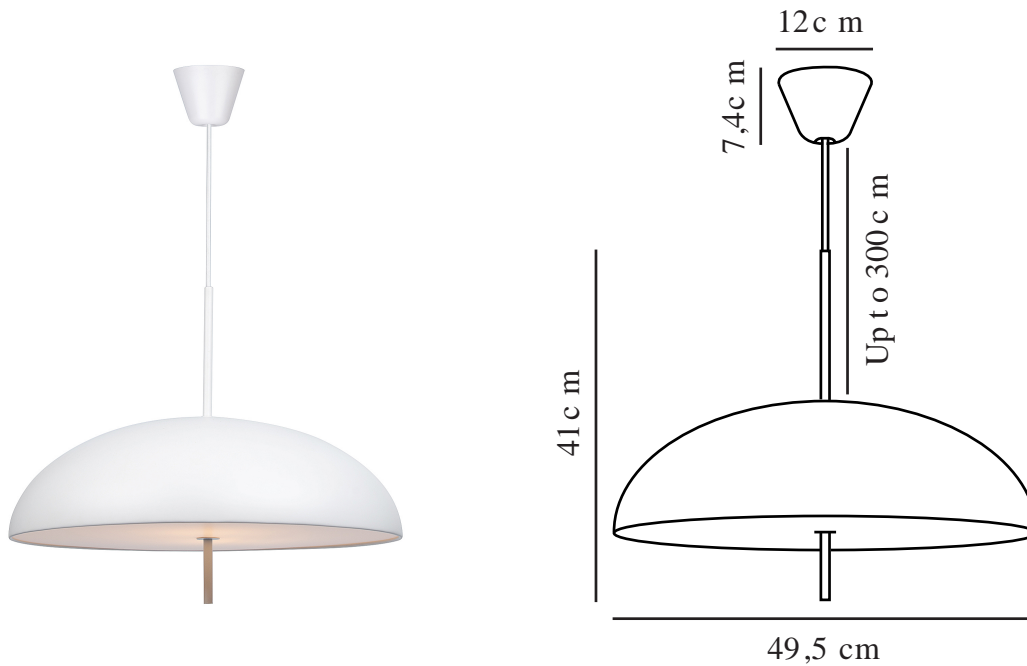

VERSALE | TAKPENDEL | HVIT

2220053001

Spenning (V): 220-240 Volt
IP-grad: IP20
Maksimal lysstyrke (W): 2x15W
Klasse (Klasse 1, Klasse 2, Klasse 3): Klasse 2 (Dobbelt isolert)
Pæresokkel: E27

Farge: Hvit
Høyde (cm): 41
Bredde (cm): 49.5
Skjerm diameter (cm): 49.5
Skjerm høyde (cm): 41
Lengde (cm): 49.5

Stk. per master box: 3
Høyde på salgseske (cm): 55.5
Bredde på salgseske (cm): 53.5
Dybde på salgseske (cm): 20.5
Volum i salgseske m³ : 0.0609
Produktets nettovekt (kg): 2.62

Primært materiale: Metal
Sekundært materiale: Plast
Kabelfarge: Hvit
Kabellengde (cm): 300
Kabelens overflatemateriale:
Tekstil
Kan kabelen byttes ut?: False

EAN: 5704924009907
Artikkelnummer: 2220053001

- Skandinavisk minimalisme • Myk form med kontrastdetalj
- Mykt og diffust lys

Versale-serien fra Anker Studio er selve symbolet på skandinavisk minimalisme skåret helt til kjernen. En perfekt rund skjerm med en ensartet lys overflate kun forstyrret av rammen som går rett gjennom. Pendellampen kan enkelt sette den perfekte stemningen for spisestuen din med et behagelig og blendfritt lys.