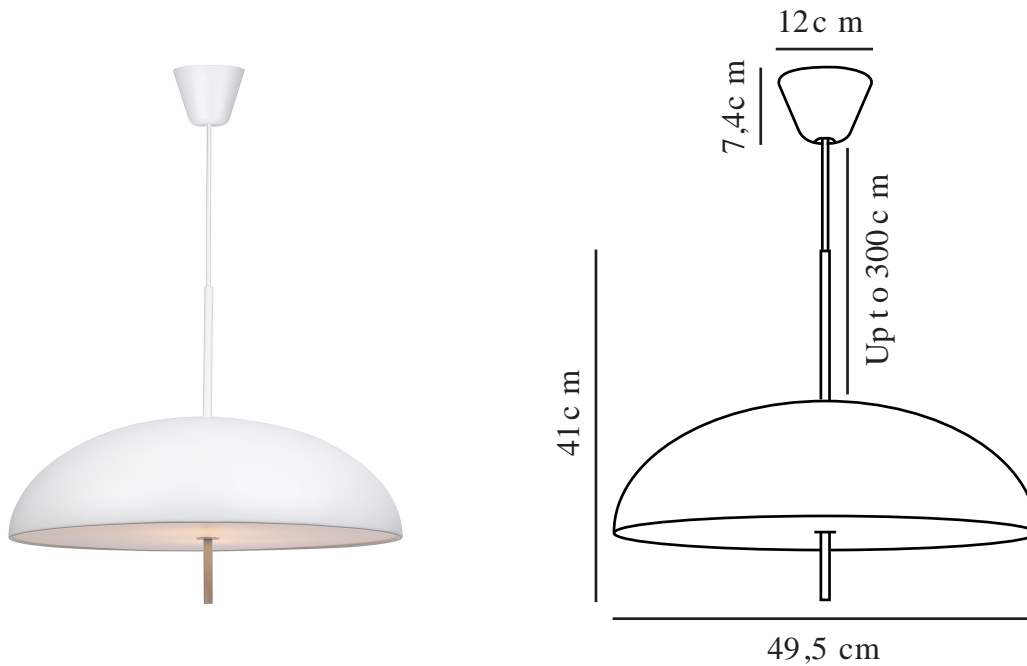

VERSALE | TAKLAMPA | VIT

2220053001

Spänning (V): 220-240 Volt
IP-grad: IP20
Maximal lampeffekt (W): 2x15W
Klass (Klass 1, Klass 2, Klass 3):
Klass 2 (Dubbel isolerad)
Lampfattnig: E27

Höjd (cm): 41
Bredd (cm): 49.5
Skärmdiameter (cm): 49.5
Skärnhöjd (cm): 41
Längd (cm): 49.5

Antal per kolla: 3
Säljförpackning höjd (cm): 55.5
Säljförpackning bredd (cm): 53.5
Säljförpackning djup (cm): 20.5
Säljförpackning volym m³: 0.0609
Productens nettovikt (kg): 2.62

Primärt material: Metall
Sekundärt material: Plast
Kabelfärg: Vit
Kabellängd (cm): 300
Ytmaterial på kabeln: Textil
Är kabeln utbytbar?: False
Färg: Vit

EAN: 5704924009907
Artikelnummer: 2220053001

- Skandinavisk minimalism • Mjuk form med kontrasterande detaljer
- Mjukt och diffust ljus

Versale-serien från Anker Studio är sinnebilden av skandinavisk minimalism. En perfekt rund skärm med en jämn ljus yta som bara bryts av staven som går igenom ytan. Pendellampan skapar enkelt den perfekta atmosfären över din matplats med ett behagligt, bländfritt ljus.