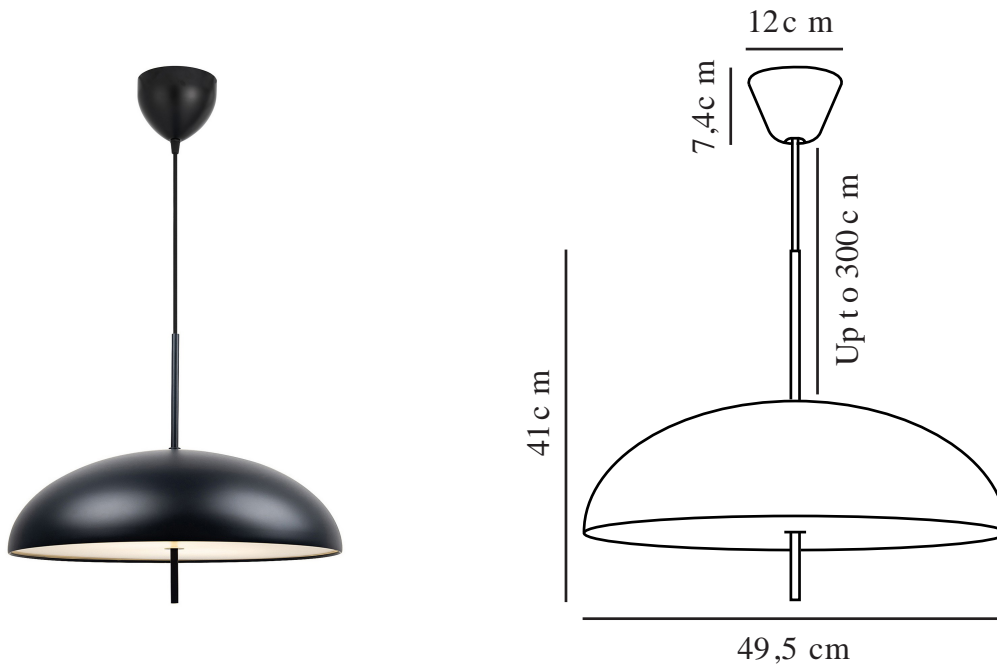

# VERSALE 50 | PENDELLEUCHE | SCHWARZ

2220053003

Spannung (V): 220-240 Volt  
IP-Grad: IP20  
Maximale Lampenleistung (W): 60  
Klasse (Klasse 1, Klasse 2, Klasse 3): Klasse 2 (Dopp. isoliert)  
Leuchtmittelsockel: E27  
Parallelschaltung: False

Farbe: Schwarz  
Höhe (cm): 41.5  
Breite (cm): 50  
Schirmdurchmesser (cm): 50  
Schirmhöhe (cm): 41  
Länge (cm): 50

Verkaufsbox Höhe (cm): 53  
Verkaufsbox Breite (cm): 53  
Verkaufsbox Tiefe (cm): 22  
Verkaufsbox Volumen m<sup>3</sup>: 0.0618  
Produkt Nettogewicht (kg): 2.5

Hauptmaterial: Metall  
Sekundärmaterial: Plastik  
Kabel Farbe: Schwarz  
Kabel Länge (cm): 300  
Oberflächenmaterial Kabel:  
Textilien  
Ist das Kabel austauschbar?:  
False

EAN: 5704924010026  
Artikelnummer: 2220053003  
Stück pro Hauptkarton: 3

- Skandinavischer Minimalismus • Weiche Form mit Kontrastdetail
- Weiches und diffuses Licht

Die Versale-Serie von Anker Studio ist der Inbegriff des skandinavischen Minimalismus, der hier genau auf den Punkt gebracht wird. Ein perfekt runder Lampenschirm mit einer gleichmäßigen Lichtfläche, die nur durch den durchdringenden Rahmen unterbrochen wird. Mit ihrem angenehmen, blendfreien Licht schafft diese Pendelleuchte ganz einfach ein perfektes Ambiente für Ihren Essbereich.