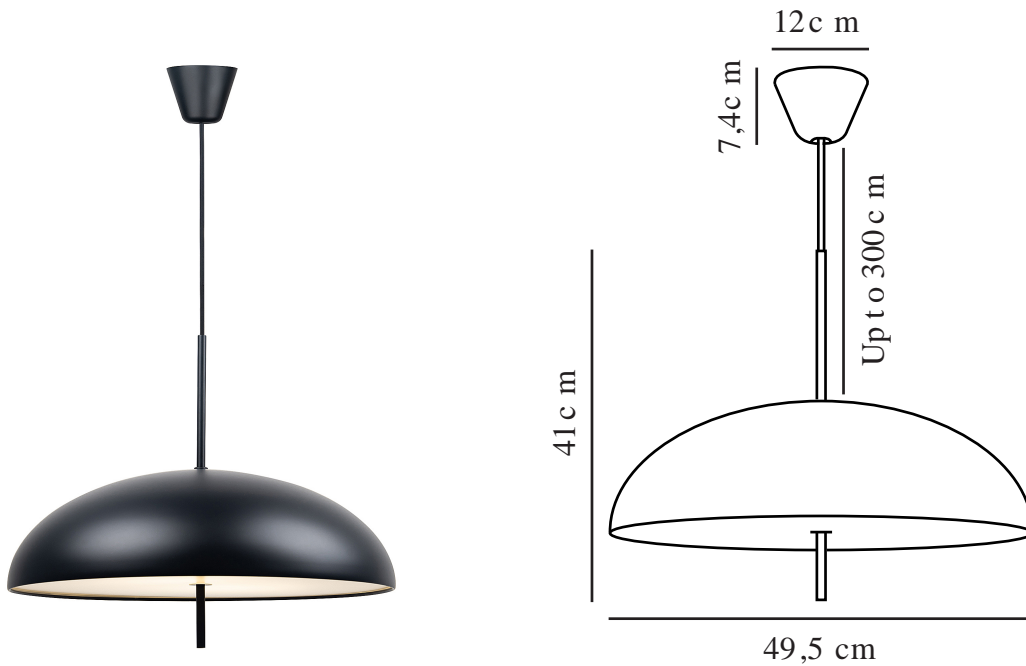

VERSALE | PENDEL | SORT

2220053003

Spænding (V): 220-240 Volt
IP-vurdering: IP20
Maksimal pæreeffekt (W): 2x15W
Klasse (klasse 1, klasse 2, klasse 3): Klasse 2 (Dobbelt isoleret)
Pærefatning: E27

Primært materiale: Metal
Sekundært materiale: Plast
Ledningens farve: Sort
Ledningens længde (cm): 300
Ledningens overflademateriale:
Tekstil
Kan ledningen udskiftes?: False

Farve: Sort
Højde (cm): 41
Bredde (cm): 49.5
Skærm diameter (cm): 49.5
Skærmhøjde (cm): 41
Længde (cm): 49.5

EAN-nummer: 5704924010026
Varenummer: 2220053003

Stk. pr. master-kasse: 3
Salgskasse, højde (cm): 55.5
Salgskasse, bredde (cm): 53.5
Salgskasse, dybde (cm): 20.5
Salgskasse, volumen (m³): 0.0609
Nettovægt af produkt (kg): 2.62

- Skandinavisk minimalisme
- Blød form med en kontrastfyldt detalje
- Blødt og diffust lys

Versale-serien fra Anker Studio er indbegrebet af skandinavisk minimalisme med et skarpt og helt rent design. En perfekt rund skærm, der giver et ensartet lysfelt kun brudt af det perforerende ophæng. Pendlens behagelige blændfri lys er ideelt til at skabe en indbydende stemning ved dit spisebord.