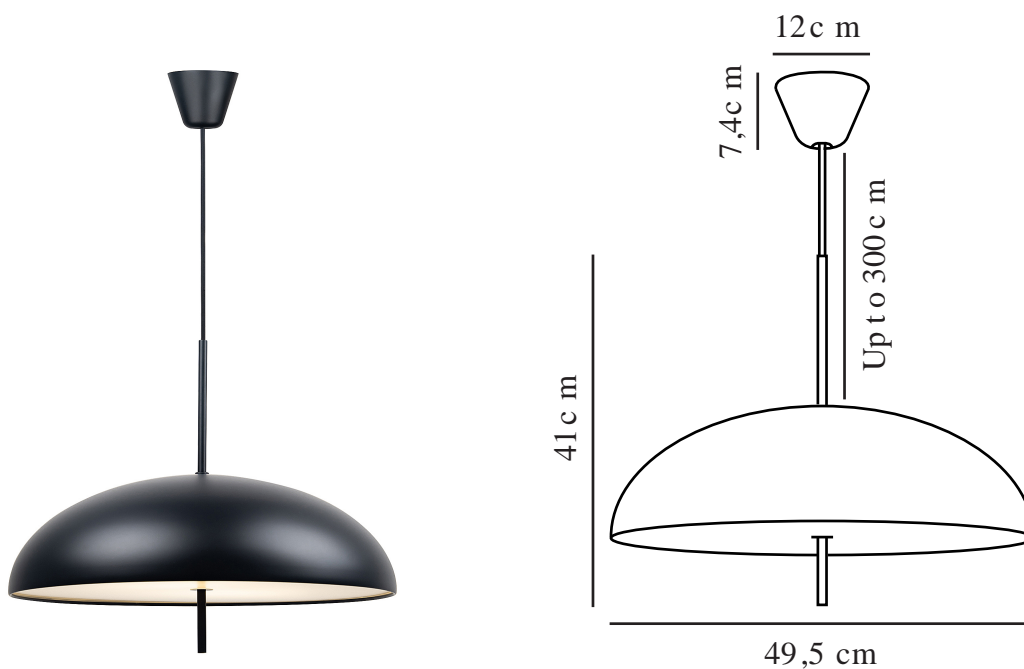

# VERSALE | SUSPENSION | NOIR

2220053003

Tension (V): 220-240 Volt  
Protection IP: IP20  
Puissance maximale de l'ampoule (W): 2x15W  
Classe (Classe 1, Classe 2, Classe 3): Classe 2 (Double isolation)  
Culot d'ampoule: E27

Matière première: Métal  
Matériau secondaire: Matière plastique  
Couleur du câble: Noir  
Longueur du câble (cm): 300  
Matériau de surface du câble: Textile  
Le câble est-il remplaçable: False  
Couleur: Noir

Hauteur (cm): 41  
Largeur (cm): 49.5  
Diamètre de l'abat-jour (cm): 49.5  
Hauteur de l'abat-jour (cm): 41  
Longueur (cm): 49.5

EAN: 5704924010026  
Numéro d'article: 2220053003  
Pièces par unité d'emballage: 3  
Hauteur de la boîte de vente (cm): 55.5  
Largeur de la boîte de vente (cm): 53.5

Profondeur de la boîte de vente (cm): 20.5  
Volume de la boîte de vente m<sup>3</sup>: 0.0609  
Poids net du produit (kg): 2.62

- Minimalisme scandinave
- Forme douce avec un détail contrastant
- Lumière douce et diffuse