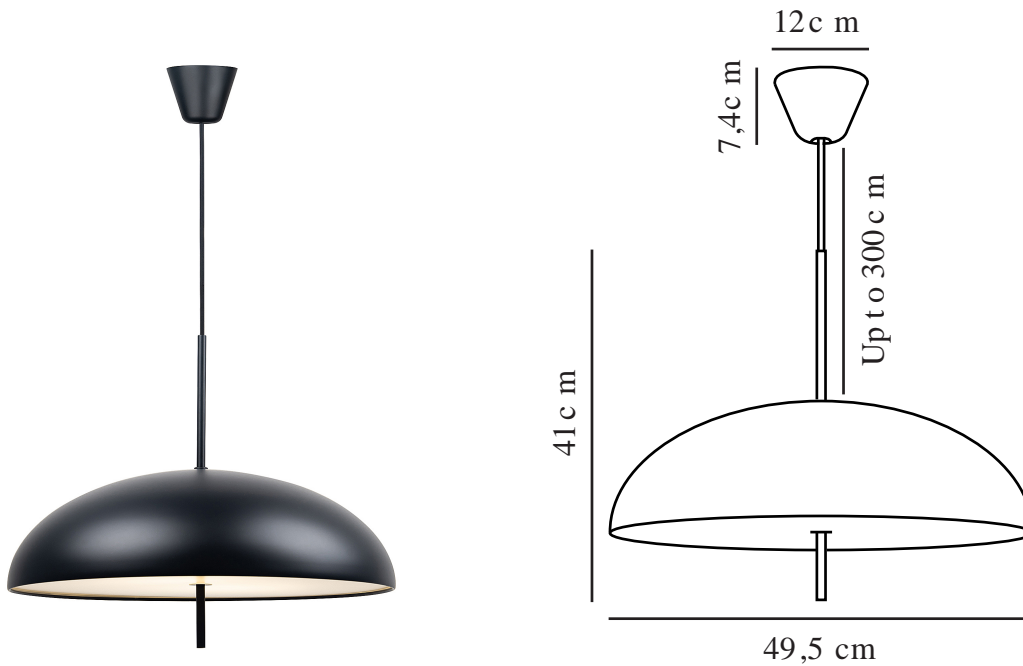

# VERSALE | HANGERS / OPGESCHORTE VERLICHTING | ZWART

2220053003

Spanning (V): 220-240 Volt  
IP-graad: IP20  
Maximaal lampvermogen (W):  
2x15W  
Klasse (Klasse 1, Klasse 2,  
Klasse 3): Klasse 2 (Dubbele  
isolatie)  
Lampfitting: E27

Kleur: Zwart  
Hoogte (cm): 41  
Breedte (cm): 49.5  
Diameter kap (cm): 49.5  
Hoogte kap (cm): 41  
Lengte (cm): 49.5

EAN: 5704924010026

Artikelnummer: 2220053003  
Stuks per masterdoos: 3  
Hoogte verkoopdoos (cm): 55.5  
Breedte verkoopdoos (cm): 53.5  
Diepte verkoopdoos (cm): 20.5  
Verkoopdoos inhoud m<sup>3</sup> : 0.0609  
Nettogewicht product (kg): 2.62

Primair materiaal: Metaal  
Secundair materiaal: Plastic  
Kleur van de kabel: Zwart  
Lengte van de kabel (cm): 300  
Oppervlaktmateriaal van de  
kabel:: Textiel  
Is de kabel vervangbaar?: False

- Scandinavisch minimalisme • Zachte vorm met een contrasterend detail
- Zacht en diffuus licht

De Versale-serie van Anker Studio is de belichaming van Scandinavisch minimalisme tot in de kern. Een perfect ronde kap met een uniform lichtoppervlak dat alleen wordt verstoord door het uitstekende frame. De hanglamp kan gemakkelijk de perfecte sfeer voor je eethoek creëren met een aangenaam, verblindingsvrij licht.