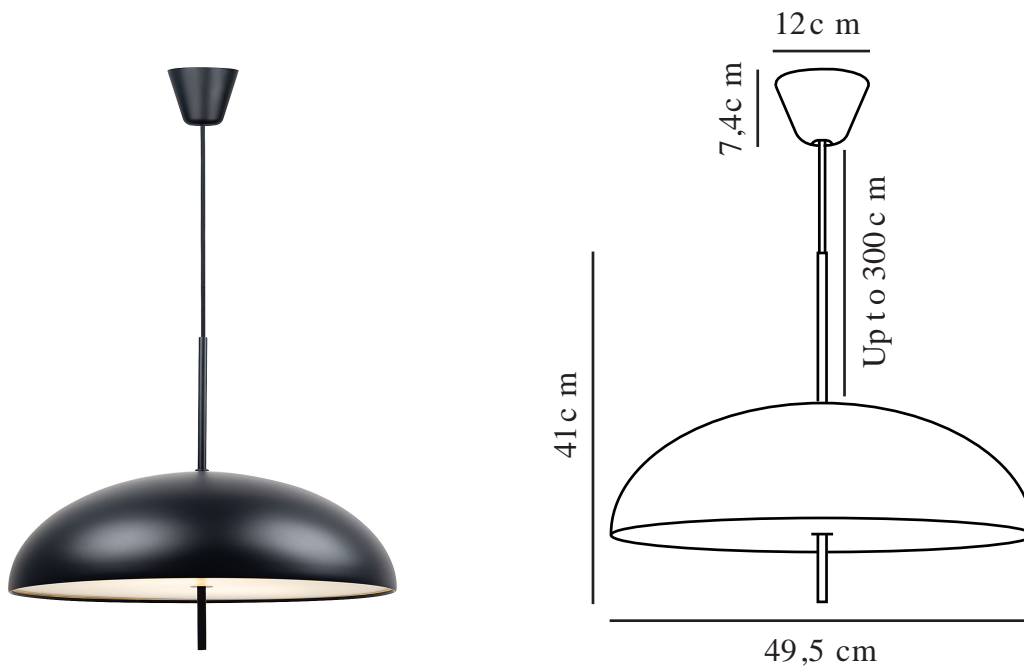

VERSALE | TAKPENDEL | SORT

2220053003

Spenning (V): 220-240 Volt
IP-grad: IP20
Maksimal lysstyrke (W): 2x15W
Klasse (Klasse 1, Klasse 2, Klasse 3): Klasse 2 (Dobbelt isolert)
Pæresokkel: E27

Farge: Sort
Høyde (cm): 41
Bredde (cm): 49.5
Skjerm diameter (cm): 49.5
Skjerm høyde (cm): 41
Lengde (cm): 49.5

Stk. per master box: 3
Høyde på salgseske (cm): 55.5
Bredde på salgseske (cm): 53.5
Dybde på salgseske (cm): 20.5
Volum i salgseske m³ : 0.0609
Produktets nettovekt (kg): 2.62

Primært materiale: Metal
Sekundært materiale: Plast
Kabelfarge: Sort
Kabellengde (cm): 300
Kabelens overflatemateriale:
Tekstil
Kan kabelen byttes ut?: False

EAN: 5704924010026
Artikkelnummer: 2220053003

- Skandinavisk minimalisme • Myk form med kontrastdetalj
- Mykt og diffust lys

Versale-serien fra Anker Studio er selve symbolet på skandinavisk minimalisme skåret helt til kjernen. En perfekt rund skjerm med en ensartet lys overflate kun forstyrret av rammen som går rett gjennom. Pendellampen kan enkelt sette den perfekte stemningen for spisestuen din med et behagelig og blendfritt lys.