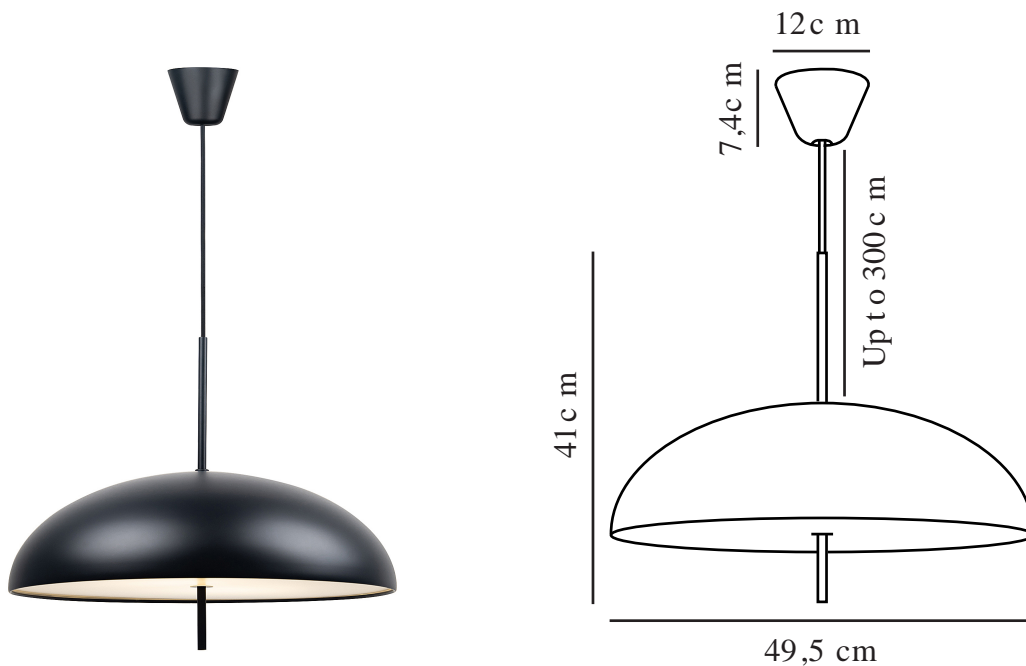

VERSALE | TAKLAMPA | SVART

2220053003

Spänning (V): 220-240 Volt
IP-grad: IP20
Maximal lampeffekt (W): 2x15W
Klass (Klass 1, Klass 2, Klass 3):
Klass 2 (Dubbel isolerad)
Lampfattning: E27

Höjd (cm): 41
Bredd (cm): 49.5
Skärmdiameter (cm): 49.5
Skärmhöjd (cm): 41
Längd (cm): 49.5

Antal per kolla: 3
Säljförpackning höjd (cm): 55.5
Säljförpackning bredd (cm): 53.5
Säljförpackning djup (cm): 20.5
Säljförpackning volym m³: 0.0609
Productens nettovikt (kg): 2.62

Primärt material: Metall
Sekundärt material: Plast
Kabelfärg: Svart
Kabellängd (cm): 300
Ytmaterial på kabeln: Textil
Är kabeln utbytbar?: False
Färg: Svart

EAN: 5704924010026
Artikelnummer: 2220053003

- Skandinavisk minimalism • Mjuk form med kontrasterande detaljer
- Mjukt och diffust ljus

Versale-serien från Anker Studio är sinnebilden av skandinavisk minimalism. En perfekt rund skärm med en jämn ljus yta som bara bryts av staven som går igenom ytan. Pendellampan skapar enkelt den perfekta atmosfären över din matplats med ett behagligt, bländfritt ljus.