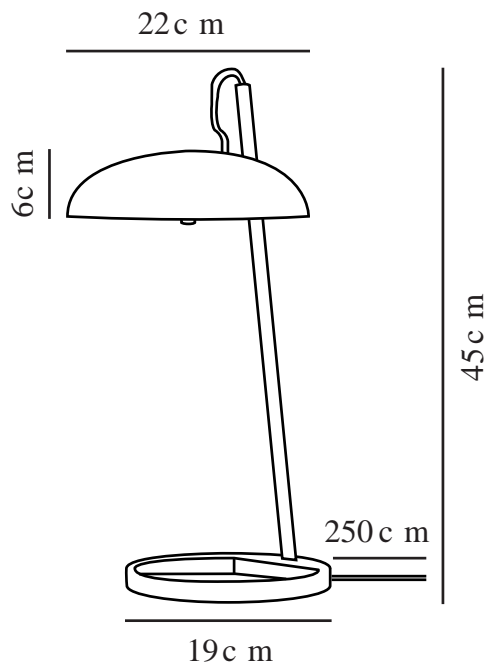

VERSALE | BORDLAMPE | SORT

2220075003

Spænding (V): 220-240 Volt
IP-vurdering: IP20
Maksimal pæreeffekt (W): 3x3W
Klasse (klasse 1, klasse 2, klasse 3): Klasse 2 (Dobbelt isoleret)
Pærefatning: G9
Placering af afbryder: På ledningen

Primært materiale: Metal
Sekundært materiale: Plast
Ledningens farve: Sort
Ledningens længde (cm): 250
Ledningens overflademateriale: Tekstil
Kan ledningen udskiftes?: False

Farve: Sort
Højde (cm): 45
Bredde (cm): 22
Rørdiameter (cm): 1.25
Skærm diameter (cm): 22
Skærmhøjde (cm): 6
Udendørssokkel, mål (cm): 19
Længde (cm): 22
Vippevinkel (°): 65
Drejevinkel (°): 65

EAN-nummer: 5704924010101

Varenummer: 2220075003
Stk. pr. master-kasse: 3
Salgskasse, højde (cm): 50.5
Salgskasse, bredde (cm): 26.5
Salgskasse, dybde (cm): 11.5
Salgskasse, volumen (m³): 0.0154
Nettovægt af produkt (kg): 1.75

- Skandinavisk minimalisme • Blød form med en detalje, der giver kontrast
- Blødt og diffust lys • Skærmen kan vippe op og ned

Versale-serien fra Anker Studio er indbegrebet af skandinavisk minimalisme med et skarpt og helt rent design. En perfekt rund skærm, der giver et ensartet lysfelt kun brudt af det perforerende ophæng. Bordlampens behagelige, blødfri lys er ideelt, når du vil skabe den perfekte stemning ved dit skrivebord, din skænk eller dit sengebord.