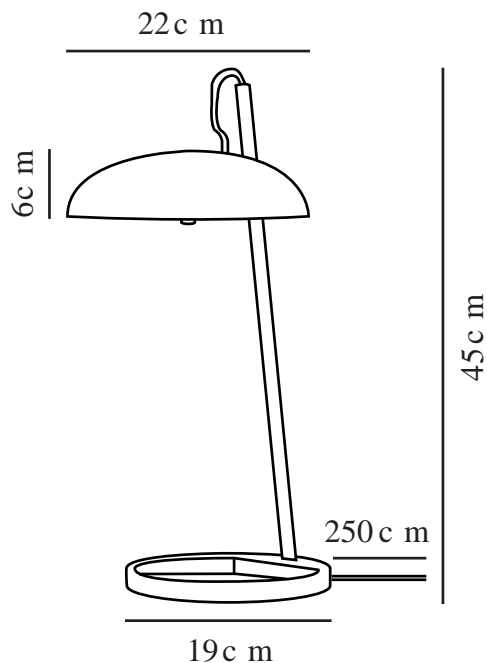

VERSALE | LAMPE À POSER | NOIR

2220075003

Tension (V): 220-240 Volt
Protection IP: IP20
Puissance maximale de l'ampoule (W): 3x3W
Classe (Classe 1, Classe 2, Classe 3): Classe 2 (Double isolation)
Culot d'ampoule: G9
Installation du commutateur: Sur le câble

Matériau première: Métal
Matériau secondaire: Matière plastique
Couleur du câble: Noir
Longueur du câble (cm): 250
Matériau de surface du câble: Textile
Le câble est-il remplaçable: False

Couleur: Noir
Hauteur (cm): 45
Largeur (cm): 22
Diamètre du tube (cm): 1.25
Diamètre de l'abat-jour (cm): 22
Hauteur de l'abat-jour (cm): 6
Dimension socle extérieur (cm): 19
Longueur (cm): 22
Angle de basculement (°): 65
Angle de rotation (°): 65

EAN: 5704924010101
Numéro d'article: 2220075003
Pièces par unité d'emballage: 3
Hauteur de la boîte de vente (cm): 50.5

Largeur de la boîte de vente (cm): 26.5
Profondeur de la boîte de vente (cm): 11.5
Volume de la boîte de vente m³: 0.0154
Poids net du produit (kg): 1.75

- Minimalisme scandinave • Forme douce avec un détail contrastant
- Lumière douce et diffuse • L'abat-jour peut s'incliner vers le haut et vers le bas

La série Versale d'Anker Studio est la quintessence du minimalisme scandinave dans toute sa rigueur. Un abat-jour parfaitement rond avec une surface lumineuse uniforme seulement perturbée par le cadre perçant. La lampe de table peut facilement créer l'ambiance parfaite pour votre bureau, votre buffet ou votre table de chevet avec une lumière agréable et non éblouissante.