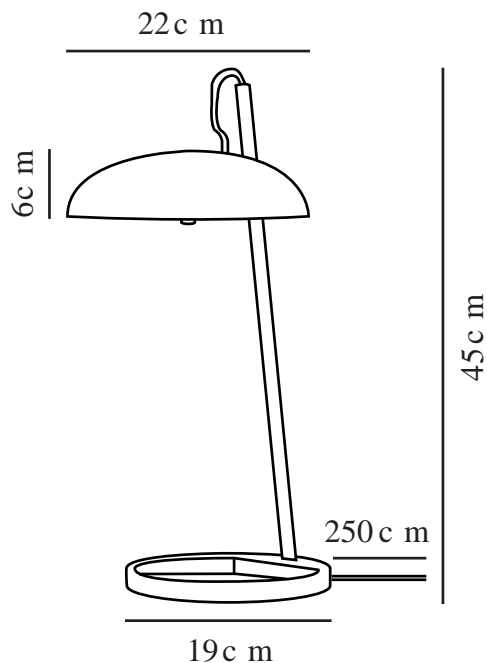

VERSALE | TAFELVERLICHTING | ZWART

2220075003

Spanning (V): 220-240 Volt
IP-graad: IP20
Maximaal lampvermogen (W):
3x3W
Klasse (Klasse 1, Klasse 2,
Klasse 3): Klasse 2 (Dubbele
isolatie)
Lampfitting: G9
Plaatsing schakelaar: Op de kabel

Primair materiaal: Metaal
Secundair materiaal: Plastic
Kleur van de kabel: Zwart
Lengte van de kabel (cm): 250
Oppervlaktemateriaal van de
kabel: Textiel

Is de kabel vervangbaar?: False
Kleur: Zwart

Hoogte (cm): 45
Breedte (cm): 22
Buisdiameter (cm): 1.25
Diameter kap (cm): 22
Hoogte kap (cm): 6
Maat basis voor buiten (cm): 19
Lengte (cm): 22
Kantelhoek (°): 65
Draaihoek (°): 65

EAN: 5704924010101
Artikelnummer: 2220075003
Stuks per masterdoos: 3
Hoogte verkoopdoos (cm): 50.5
Breedte verkoopdoos (cm): 26.5
Diepte verkoopdoos (cm): 11.5
Verkoopdoos inhoud m³ : 0.0154
Nettogewicht product (kg): 1.75

- Scandinavisch minimalisme • Zachte vorm met een contrasterend detail
- Zacht en diffuus licht • Kap kan op en neer kantelen

De Versale-serie van Anker Studio is de belichaming van Scandinavisch minimalisme tot in de kern. Een perfect ronde kap met een uniform lichtoppervlak dat alleen wordt verstoord door het uitstekende frame. De tafellamp kan met een aangenaam, verblindingsvrij licht gemakkelijk de perfecte sfeer creëren voor je bureau, dressoir of nachtkastje.