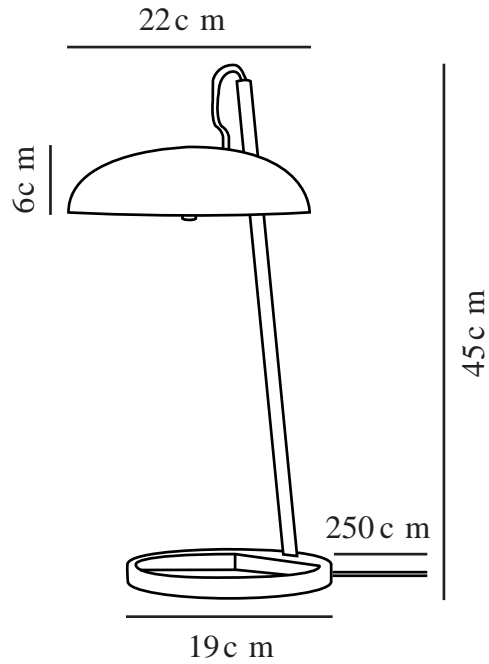

# VERSALE | BORDLAMPE | SORT

2220075003

Spenning (V): 220-240 Volt  
IP-grad: IP20  
Maksimal lysstyrke (W): 3x3W  
Klasse (Klasse 1, Klasse 2, Klasse 3): Klasse 2 (Dobbelt isolert)  
Pæresokkel: G9  
Bryter plassering: På ledning  
  
Primært materiale: Metal  
Sekundært materiale: Plast  
Kabelfarge: Sort  
Kabellengde (cm): 250  
Kabelens overflatemateriale: Tekstil  
Kan kabelen byttes ut?: False

Farge: Sort  
  
Høyde (cm): 45  
Bredde (cm): 22  
Rørdiameter (cm): 1.25  
Skjerm diameter (cm): 22  
Skjermhøyde (cm): 6  
Utvendig grunn dimensjon (cm): 19  
Lengde (cm): 22  
Tiltvinkel (°): 65  
Svingvinkel (°): 65  
  
EAN: 5704924010101  
Artikkelnummer: 2220075003

Stk. per master box: 3  
Høyde på salgseske (cm): 50.5  
Bredde på salgseske (cm): 26.5  
Dybde på salgseske (cm): 11.5  
Volum i salgseske m<sup>3</sup>: 0.0154  
Produktets nettovekt (kg): 1.75

- Skandinavisk minimalisme • Myk form med kontrastdetalj
- Mykt og diffust lys • Skjermen kan vippes opp og ned