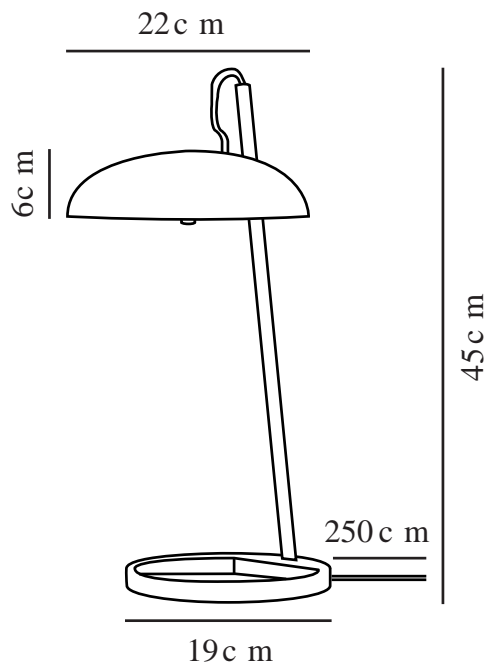

VERSALE | BORDSLAMPA | SVART

2220075003

Spänning (V): 220-240 Volt
IP-grad: IP20
Maximal lampeffekt (W): 3x3W
Klass (Klass 1, Klass 2, Klass 3):
Klass 2 (Dubbel isolerad)
Lampfättning: G9
Placering strömbrytare: På kabeln

Primärt material: Metall
Sekundärt material: Plast
Kabelfärg: Svart
Kabellängd (cm): 250
Ytmaterial på kabeln: Textil
Är kabeln utbyttbar?: False
Färg: Svart

Höjd (cm): 45
Bredd (cm): 22
Rördiameter (cm): 1.25
Skärmdiameter (cm): 22
Skärmhöjd (cm): 6
Utvändigt basmått (cm): 19
Längd (cm): 22
Tiltningvinkel (°): 65
Rotationsvinkel (°): 65

EAN: 5704924010101
Artikelnummer: 2220075003
Antal per kolla: 3

Säljförpackning höjd (cm): 50.5
Säljförpackning bredd (cm): 26.5
Säljförpackning djup (cm): 11.5
Säljförpackning volym m³: 0.0154
Produktens nettovikt (kg): 1.75

- Skandinavisk minimalism • Mjuk form med kontrasterande detaljer
- Mjukt och diffust ljus • Skärmen kan vippas uppåt och neråt

Versale-serien från Anker Studio är sinnebilden av skandinavisk minimalism. En perfekt rund skärm med en jämn ljus yta som bara bryts av staven som går igenom ytan. Bordslampan skapar den perfekta stämningen på ditt skrivbord, din skänk eller ditt sängbord med ett behagligt, bländfritt ljus.