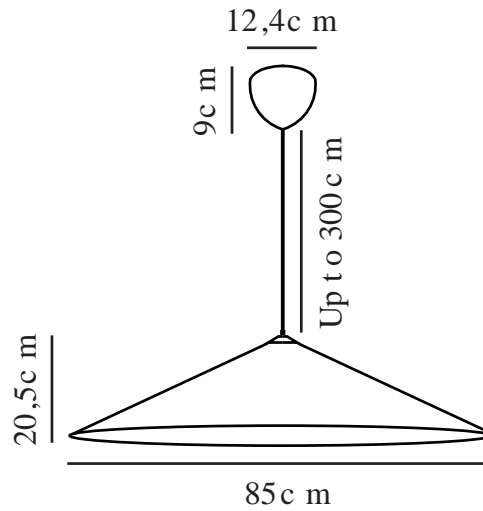

# HILL | PENDELLEUCHE | WEISS

2220103060

Spannung (V): 220-240 Volt  
IP-Grad: IP20  
Maximale Lampenleistung (W):  
3x25W  
Klasse (Klasse 1, Klasse 2,  
Klasse 3): Klasse 2 (Dopp. isoliert)  
Leuchtmittelsockel: E27

Farbe: Weiss  
Höhe (cm): 22  
Breite (cm): 85  
Schirmdurchmesser (cm): 85  
Schirmhöhe (cm): 20.5  
Länge (cm): 85

Stück pro Hauptkarton: 3  
Verkaufsbox Höhe (cm): 86.5  
Verkaufsbox Breite (cm): 86.5  
Verkaufsbox Tiefe (cm): 15  
Verkaufsbox Volumen m<sup>3</sup> : 0.1122  
Produkt Nettogewicht (kg): 1.17

Hauptmaterial: Tyvek  
Sekundärmaterial: Metall  
Kabel Farbe: Weiss  
Kabel Länge (cm): 300  
Oberflächenmaterial Kabel:  
Textilien  
Ist das Kabel austauschbar?:  
False

EAN: 5704924009945  
Artikelnummer: 2220103060

- Moderner Japandi-Stil • Modernes und dennoch zeitloses Design
- Weiches und diffuses Licht • Lässige Formensprache

Hill ist ein großer, geometrischer Lampenschirm, der den Raum ausfüllt, ohne die Sicht zu versperren. Hill wurde vom dänischen Designer Asger Risborg entworfen und ist leicht wie eine Wolke, aber zugleich klar wie ein Fels. Es handelt sich hierbei um eine Leuchte, die komplex und schlicht zugleich ist und ein sehr weiches Licht erzeugt, das sich ruhig und gleichmäßig im Raum ausbreitet.