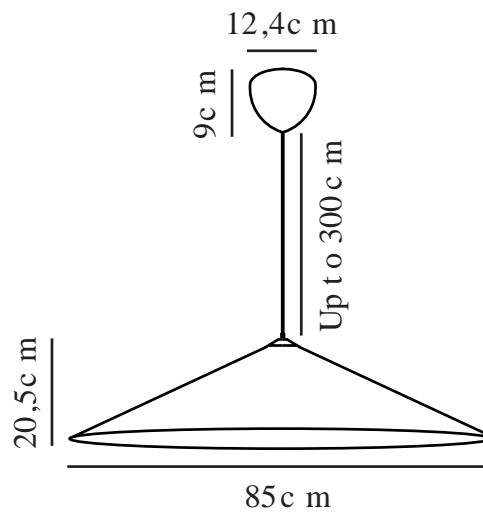

HILL | PENDEL | HVID

2220103060

Spænding (V): 220-240 Volt
IP-vurdering: IP20
Maksimal pæreeffekt (W): 3x25W
Klasse (klasse 1, klasse 2, klasse 3): Klasse 2 (Dobbelt isoleret)
Pærefatning: E27

Primært materiale: Tyvek
Sekundært materiale: Metal
Ledningens farve: Hvid
Ledningens længde (cm): 300
Ledningens overflademateriale: Tekstil
Kan ledningen udskiftes?: False

Farve: Hvid
Højde (cm): 22
Bredde (cm): 85
Skærm diameter (cm): 85
Skærmhøjde (cm): 20.5
Længde (cm): 85

EAN-nummer: 5704924009945
Varenummer: 2220103060

Stk. pr. master-kasse: 3
Salgskasse, højde (cm): 86.5
Salgskasse, bredde (cm): 86.5
Salgskasse, dybde (cm): 15
Salgskasse, volumen (m³): 0.1122
Nettovægt af produkt (kg): 1.17

- Moderne Japandi-stil • Moderne, men tidløst design
- Blødt og diffust lys • Luftigt designsprog

Hill er en stor, geometrisk lampeskærm, der skaber blikfang i rummet uden at blokere for udsynet. Hill er skabt af den danske designer Asger Risborg og er let som en sky, men har den samme skarpe silhuet som en klippe. En både kompleks og enkel lampe, der samtidig skaber et meget blødt lys, der spredes sig ud i rummet på en rolig og ensartet måde.