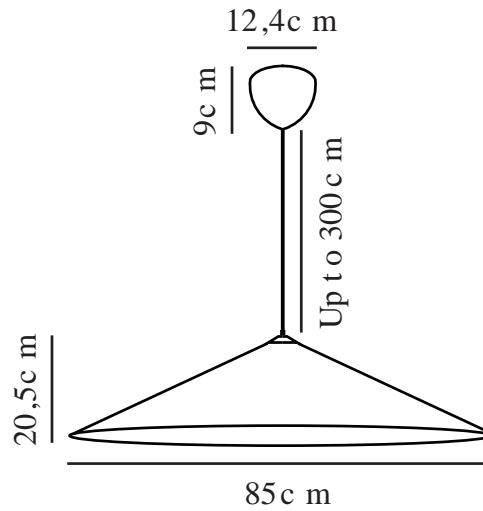

## WIT

2220103060

Spanning (V): 220-240 Volt  
IP-graad: IP20  
Maximaal lampvermogen (W):  
3x25W  
Klasse (Klasse 1, Klasse 2,  
Klasse 3): Klasse 2 (Dubbele  
isolatie)  
Lampfitting: E27

Kleur: wit  
Hoogte (cm): 22  
Breedte (cm): 85  
Diameter kap (cm): 85  
Hoogte kap (cm): 20.5  
Lengte (cm): 85

EAN: 5704924009945

Artikelnummer: 2220103060  
Stuks per masterdoos: 3  
Hoogte verkoopdoos (cm): 86.5  
Breedte verkoopdoos (cm): 86.5  
Diepte verkoopdoos (cm): 15  
Verkoopdoos inhoud m<sup>3</sup> : 0.1122  
Nettogewicht product (kg): 1.17

Secundair materiaal: Metaal  
Kleur van de kabel: wit  
Lengte van de kabel (cm): 300  
Oppervlaktemateriaal van de  
kabel:: Textiel  
Is de kabel vervangbaar?: False

- Moderne Japandi stijl • Modern, maar tijdloos design
- Zacht en diffuus licht • Luchtige designtaal

Hill is een grote, geometrische lampenkap die de kamer vult zonder het zicht te belemmeren. Hill werd ontworpen door de Deense ontwerper Asger Risborg en is licht als een wolk, maar scherp als een rots. Een lamp die zowel complex als eenvoudig is en tegelijkertijd een zeer zacht licht creëert dat zich op een rustige, uniforme manier in de kamer verspreidt.