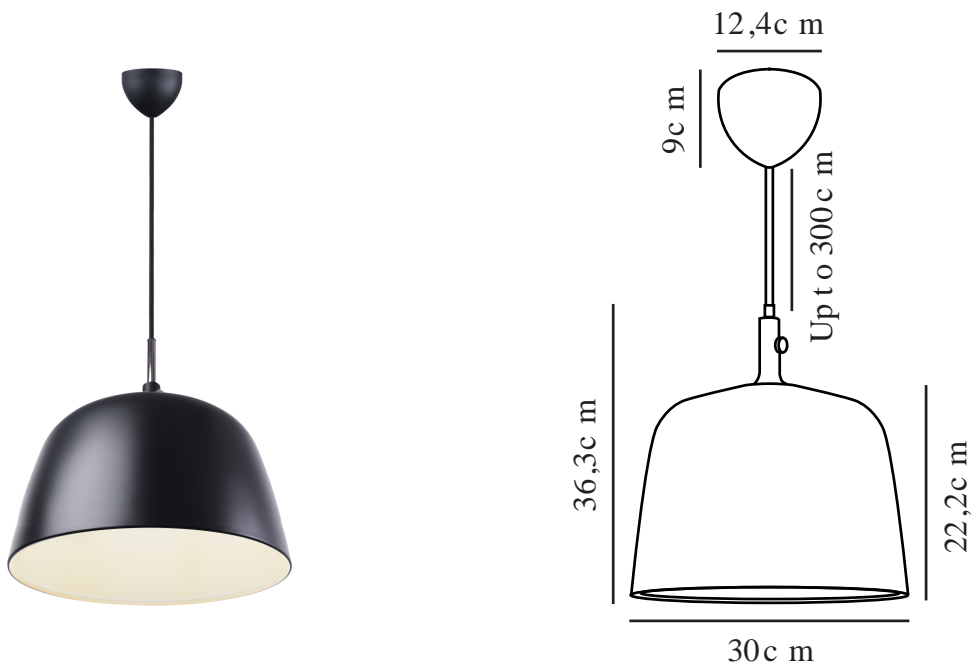

NORBI 30 | PENDEL | SORT

2220123003

Spænding (V): 220-240 Volt
IP-vurdering: IP20
Maksimal pæreeffekt (W): 60W
Klasse (klasse 1, klasse 2, klasse 3): Klasse 2 (Dobbelt isoleret)
Pærefatning: E27

Primært materiale: Metal
Sekundært materiale: Plast
Ledningens farve: Sort
Ledningens længde (cm): 300
Ledningens overflademateriale:
Tekstil
Kan ledningen udskiftes?: False

Farve: Sort
Højde (cm): 36.3
Bredde (cm): 30
Skærmdiameter (cm): 30
Skærmhøjde (cm): 22.2
Længde (cm): 30

EAN-nummer: 5704924010279
Varenummer: 2220123003

Stk. pr. master-kasse: 2
Salgskasse, højde (cm): 37
Salgskasse, bredde (cm): 27.5
Salgskasse, dybde (cm): 37
Salgskasse, volumen (m³): 0.0376
Nettovægt af produkt (kg): 1.6

- Minimalistisk og industrielt design • Justérbar lampeskærm som giver centreret eller diffust lys
- Spændende kontrast mellem den matte skærm og de skinnende ståldetaljer

Den danske designduo Bjørn + Balle har skabt Norbi. En minimalistisk pendel med et industrielt præg. Den matte skærm kontrasteres af den børstede ståldetalje, der gør det muligt at bevæge skærmen op og ned. Hvis skærmen flyttes op, skabes et diffust lys, der spredes sig ind i rummet, og hvis den i stedet flyttes længere ned, kan lyset centreres nedad – dette skaber mulighed for at få den perfekte belysning til forskellige situationer.