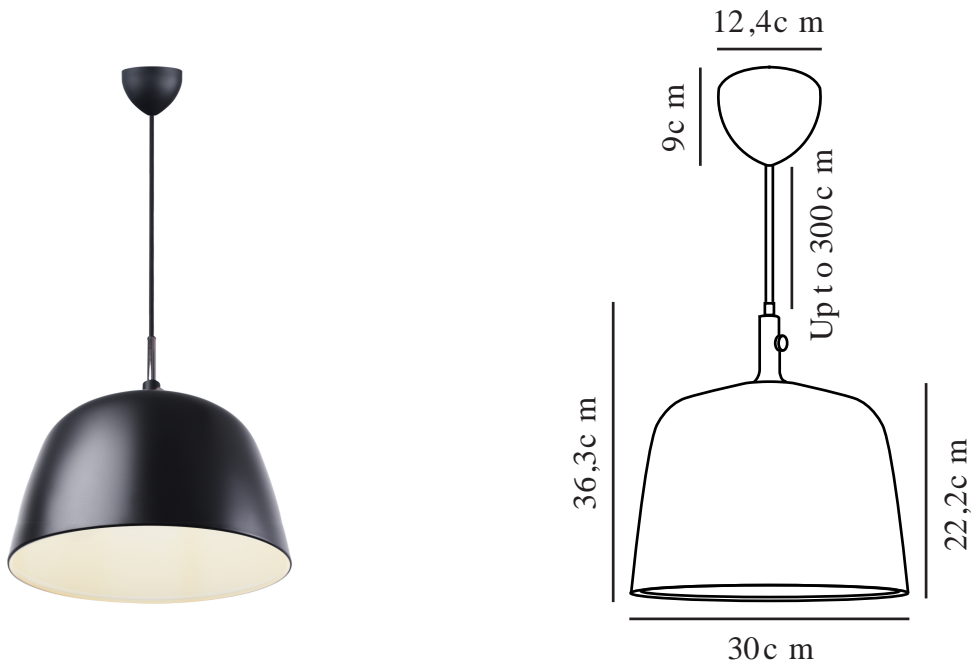

NORBI 30 | SUSPENSION | NOIR

2220123003

Tension (V): 220-240 Volt
Protection IP: IP20
Puissance maximale de l'ampoule (W): 60W
Classe (Classe 1, Classe 2, Classe 3): Classe 2 (Double isolation)
Culot d'ampoule: E27

Matière première: Métal
Matériau secondaire: Matière plastique
Couleur du câble: Noir
Longueur du câble (cm): 300
Matériau de surface du câble: Textile
Le câble est-il remplaçable: False
Couleur: Noir

Hauteur (cm): 36.3
Largeur (cm): 30
Diamètre de l'abat-jour (cm): 30
Hauteur de l'abat-jour (cm): 22.2
Longueur (cm): 30

EAN: 5704924010279
Numéro d'article: 2220123003
Pièces par unité d'emballage: 2
Hauteur de la boîte de vente (cm): 37
Largeur de la boîte de vente (cm): 27.5

Profondeur de la boîte de vente (cm): 37
Volume de la boîte de vente m³: 0.0376
Poids net du produit (kg): 1.6

- Design minimaliste et industriel • Abat-jour réglable pour une lumière centrée ou diffuse
- Contraste élégant entre la surface mate et le détail en acier brillant