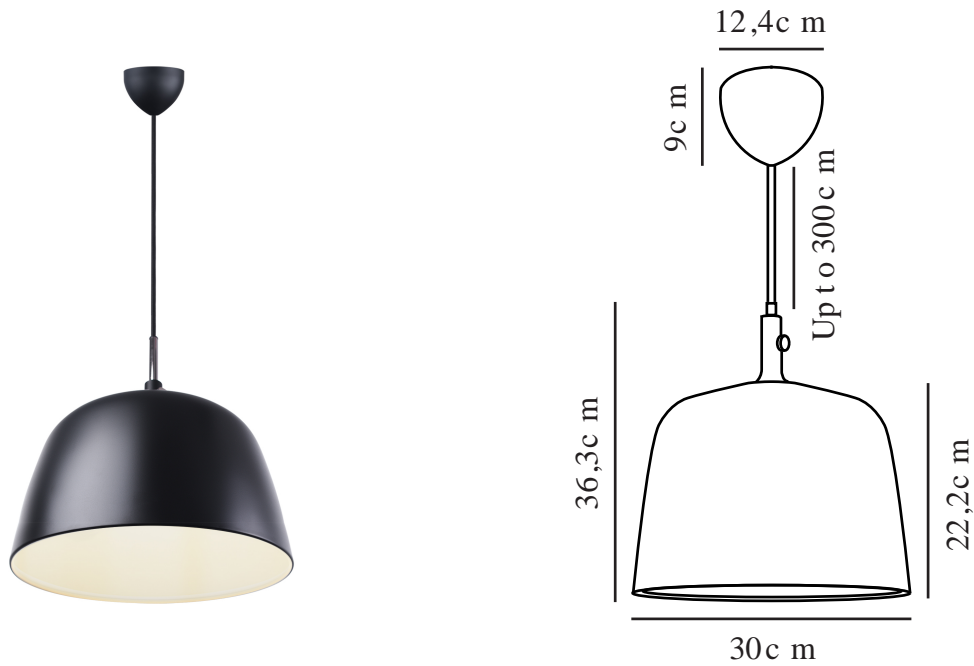

NORBI 30 | HANGERS / OPGESCHORTE VERLICHTING | ZWART

2220123003

Spanning (V): 220-240 Volt
IP-graad: IP20
Maximaal lampvermogen (W):
60W
Klasse (Klasse 1, Klasse 2,
Klasse 3): Klasse 2 (Dubbele
isolatie)
Lampfitting: E27

Kleur: Zwart
Hoogte (cm): 36.3
Breedte (cm): 30
Diameter kap (cm): 30
Hoogte kap (cm): 22.2
Lengte (cm): 30

EAN: 5704924010279

Artikelnummer: 2220123003
Stuks per masterdoos: 2
Hoogte verkoopdoos (cm): 37
Breedte verkoopdoos (cm): 27.5
Diepte verkoopdoos (cm): 37
Verkoopdoos inhoud m³ : 0.0376
Nettogewicht product (kg): 1.6

Primair materiaal: Metaal
Secundair materiaal: Plastic
Kleur van de kabel: Zwart
Lengte van de kabel (cm): 300
Oppervlaktmateriaal van de
kabel:: Textiel
Is de kabel vervangbaar?: False

- Minimalistisch en industrieel design • Verstelbare lampenkap voor een gecentreerd of diffuus licht
- Cool contrast tussen matte kap en glanzend stalen detail

Het Deense designduo Bjørn + Balle heeft Norbi gecreëerd. Een minimalistische hanglamp met een industriële touch. De matte kap heeft als contrast een detail van geborsteld staal waarmee de kap op en neer kan bewegen. Door de kap omhoog te bewegen, ontstaat een diffuus licht dat zich in de kamer verspreidt. Als je de kap verder naar beneden beweegt, wordt het licht naar beneden gecentreerd, waardoor de perfecte verlichting voor verschillende situaties ontstaat.