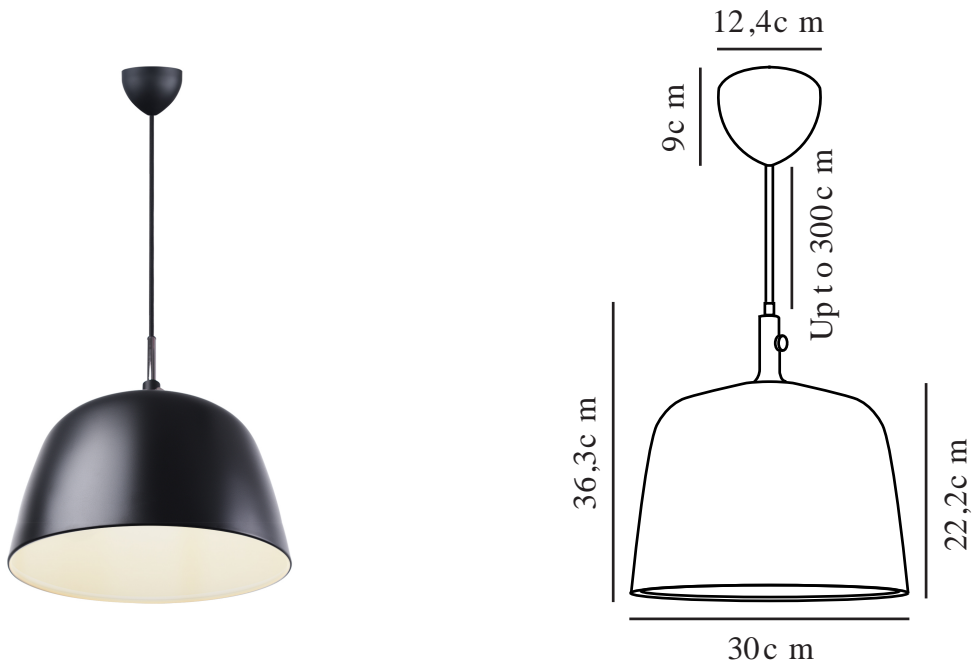

NORBI 30 | TAKPENDEL | SORT

2220123003

Spenning (V): 220-240 Volt
IP-grad: IP20
Maksimal lysstyrke (W): 60W
Klasse (Klasse 1, Klasse 2, Klasse 3): Klasse 2 (Dobbelt isolert)
Pæresokkel: E27

Farge: Sort
Høyde (cm): 36.3
Bredde (cm): 30
Skjerm diameter (cm): 30
Skjerm høyde (cm): 22.2
Lengde (cm): 30

Stk. per master box: 2
Høyde på salgseske (cm): 37
Bredde på salgseske (cm): 27.5
Dybde på salgseske (cm): 37
Volum i salgseske m³ : 0.0376
Produktets nettovekt (kg): 1.6

Primært materiale: Metal
Sekundært materiale: Plast
Kabelfarge: Sort
Kabellengde (cm): 300
Kabelens overflatemateriale:
Tekstil
Kan kabelen byttes ut?: False

EAN: 5704924010279
Artikkelnummer: 2220123003

- Minimalistisk og industrielt design
- Justerbar skjerm gir sentrert eller diffust lys
- Kul kontrast mellom matt skjerm og blankt stål

Den danske designduoen Bjørn + Balle har skapt Norbi. En minimalistisk pendellampe med et industrielt preg. Den matte skjermen kontrasteres av en detalj i børstet stål som gjør at skjermen kan beveges opp og ned. Flytter du skjermen opp, skapes det et diffust lys som sprer seg inn i rommet, og ved å flytte den lenger ned, sentreres lyset nedover – og skaper den perfekte belysningen for ulike situasjoner.