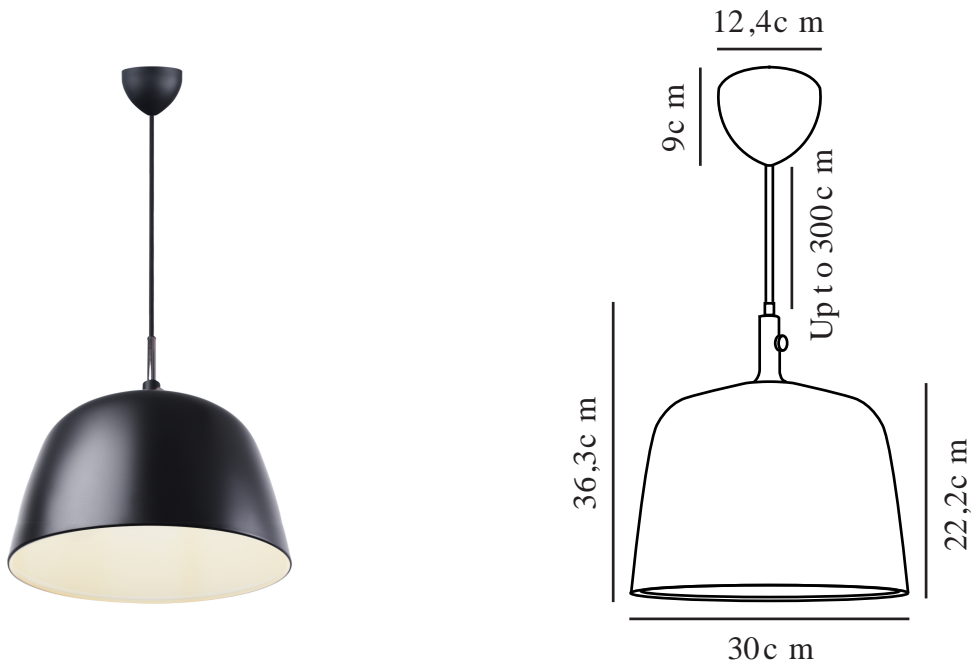

# NORBI 30 | TAKLAMPA | SVART

2220123003

Spänning (V): 220-240 Volt  
IP-grad: IP20  
Maximal lampeffekt (W): 60W  
Klass (Klass 1, Klass 2, Klass 3):  
Klass 2 (Dubbel isolerad)  
Lampfattning: E27

Höjd (cm): 36.3  
Bredd (cm): 30  
Skärmdiameter (cm): 30  
Skärmhöjd (cm): 22.2  
Längd (cm): 30

Antal per kolla: 2  
Säljförpackning höjd (cm): 37  
Säljförpackning bredd cm: 27.5  
Säljförpackning djup (cm): 37  
Säljförpackning volym m<sup>3</sup>: 0.0376  
Productens nettovikt (kg): 1.6

Primärt material: Metall  
Sekundärt material: Plast  
Kabelfärg: Svart  
Kabellängd (cm): 300  
Ytmaterial på kabeln: Textil  
Är kabeln utbytbar?: False  
Färg: Svart

EAN: 5704924010279  
Artikelnummer: 2220123003

- Minimalistisk och industriell design • Justerbar lampskärm för centrerat eller diffust ljus
- Cool kontrast mellan matt skärm och glänsande ståldetaljer