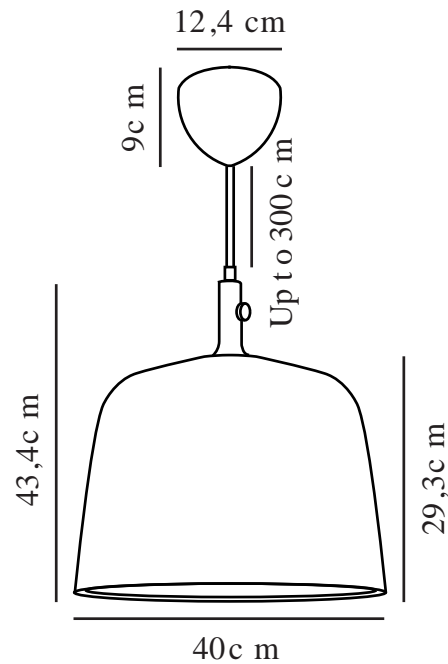

NORBI 40 | HANGERS / OPGESCHORTE VERLICHTING | ZWART

2220133003

Spanning (V): 220-240 Volt
IP-graad: IP20
Maximaal lampvermogen (W):
60W
Klasse (Klasse 1, Klasse 2,
Klasse 3): Klasse 2 (Dubbele
isolatie)
Lampfitting: E27

Kleur: Zwart
Hoogte (cm): 43.4
Breedte (cm): 40
Diameter kap (cm): 40
Hoogte kap (cm): 29.3
Lengte (cm): 40

EAN: 5704924009938

Artikelnummer: 2220133003
Stuks per masterdoos: 2
Hoogte verkoopdoos (cm): 47
Breedte verkoopdoos (cm): 34.5
Diepte verkoopdoos (cm): 47
Verkoopdoos inhoud m³ : 0.0762
Nettogewicht product (kg): 2.5

Primair materiaal: Metaal
Secundair materiaal: Plastic
Kleur van de kabel: Zwart
Lengte van de kabel (cm): 300
Oppervlaktmateriaal van de
kabel:: Textiel
Is de kabel vervangbaar?: False

- Minimalistisch en industrieel design • Verstelbare lampenkap voor een gecentreerd of diffuus licht
- Cool contrast tussen matte kap en glanzend stalen detail

Het Deense designduo Bjørn + Balle heeft Norbi gecreëerd. Een minimalistische hanglamp met een industriële touch. De matte kap heeft als contrast een detail van geborsteld staal waarmee de kap op en neer kan bewegen. Door de kap omhoog te bewegen, ontstaat een diffuus licht dat zich in de kamer verspreidt. Als je de kap verder naar beneden beweegt, wordt het licht naar beneden gecentreerd, waardoor de perfecte verlichting voor verschillende situaties ontstaat.