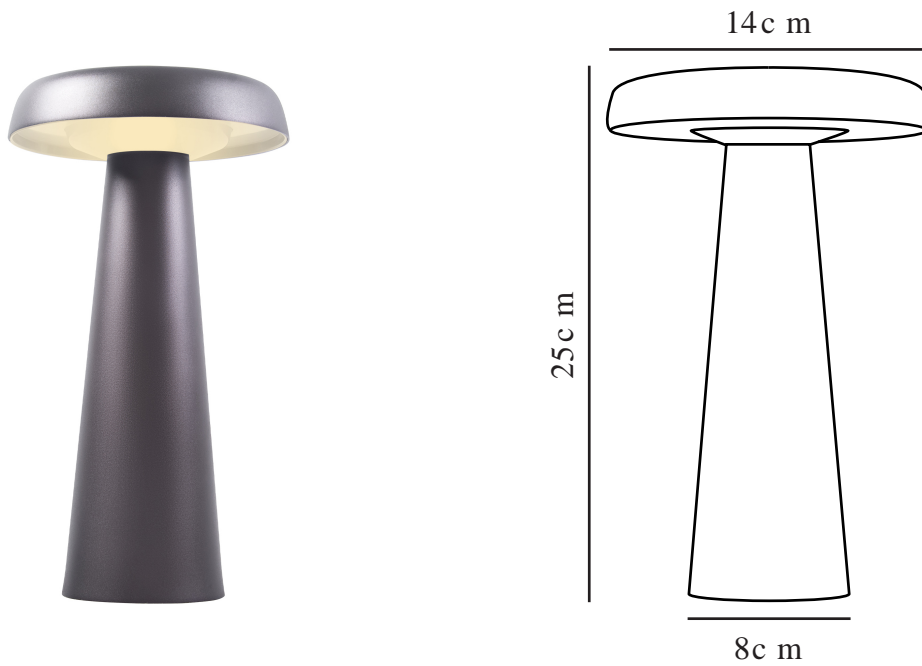

ARCELLO | TISCHLAMPE | ANTRACIT

2220155050

Spannung (V): 220-240 Volt
IP-Grad: IP54
Klasse (Klasse 1, Klasse 2, Klasse 3): Klasse 3 (12V)
Leuchtmittelsockel: LED Module
Schalterplatzierung: Unter der fussplatte

Hauptmaterial: Metall
Sekundärmaterial: Plastik
Kabel Farbe: Schwarz
Kabel Länge (cm): 100
Oberflächenmaterial Kabel: Plastik
Ist das Kabel austauschbar?: True
Geeignet für Meeresklima: False

Farbe: Antracit
Höhe (cm): 25
Breite (cm): 14
Schirmdurchmesser (cm): 14
Außenbereich-Basisabmessungen (cm): 8
Länge (cm): 14

EAN: 5704924010187
Artikelnummer: 2220155050

Stück pro Hauptkarton: 3
Verkaufsbox Höhe (cm): 27
Verkaufsbox Breite (cm): 17
Verkaufsbox Tiefe (cm): 17
Verkaufsbox Volumen m³: 0.0078
Produkt Nettogewicht (kg): 0.459

- Elegantes Design • Tragbar und wiederaufladbar mit mitgeliefertem USB • Angenehmes, nach unten gerichtetes Licht
- Schöne eloxierte Oberfläche • Für den Innen- und Außenbereich geeignet (IP54) • 5 Jahre