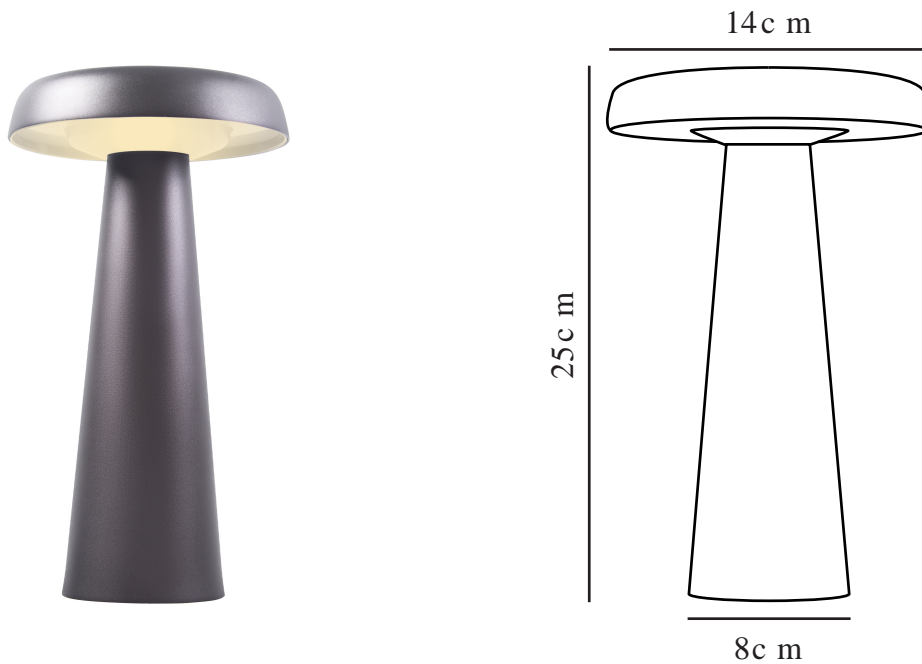

ARCELLO | BORDLAMPE | ANTRACIT

2220155050

Spænding (V): 220-240 Volt
IP-vurdering: IP54
Klasse (klasse 1, klasse 2, klasse 3): Klasse 3 (12V)
Pærefatning: LED Module
Placering af afbryder: Under fodpladen

Primært materiale: Metal
Sekundært materiale: Plast
Ledningens farve: Sort
Ledningens længde (cm): 100
Ledningens overflademateriale: Plast
Kan ledningen udskiftes?: True
Egnet til kystnære områder: False

Farve: Antracit
Højde (cm): 25
Bredde (cm): 14
Skærm diameter (cm): 14
Udendørssokkel, mål (cm): 8
Længde (cm): 14

EAN-nummer: 5704924010187
Varenummer: 2220155050
Stk. pr. master-kasse: 3

Salgskasse, højde (cm): 27
Salgskasse, bredde (cm): 17
Salgskasse, dybde (cm): 17
Salgskasse, volumen (m³): 0.0078
Nettovægt af produkt (kg): 0.459