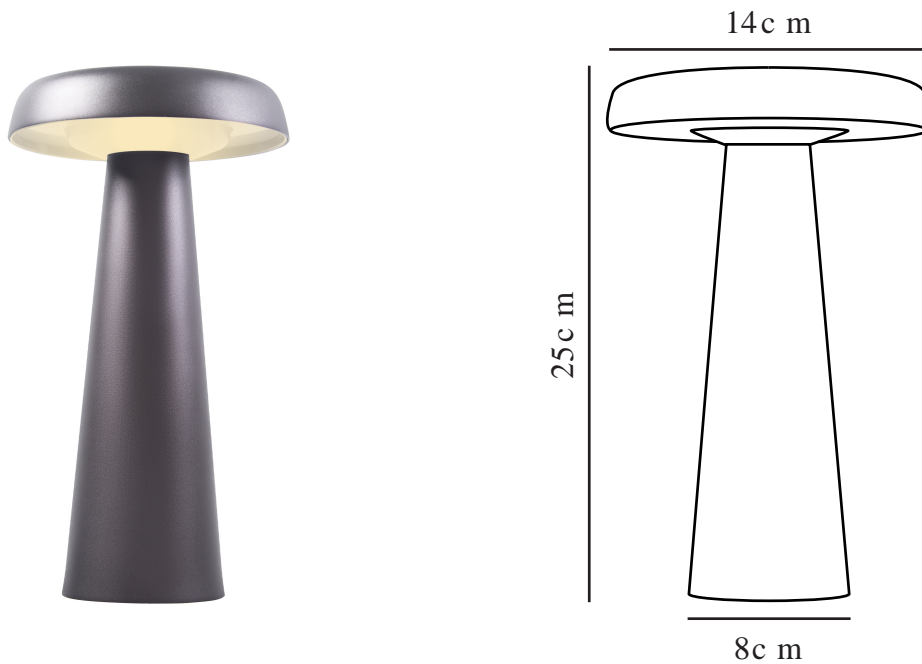

ARCELLO | LAMPE À POSER | ANTHRACITE

2220155050

Tension (V): 220-240 Volt
Protection IP: IP54
Classe (Classe 1, Classe 2, Classe 3): Classe 3 (12V)
Culot d'ampoule: LED Module
Installation du commutateur: Sous la base

Matière première: Métal
Matériau secondaire: Matière plastique
Couleur du câble: Noir
Longueur du câble (cm): 100
Matériau de surface du câble: Matière plastique
Le câble est-il remplaçable: True
Convient pour le bord de mer: False
Couleur: Anthracite

Hauteur (cm): 25
Largeur (cm): 14
Diamètre de l'abat-jour (cm): 14
Dimension socle extérieur (cm): 8
Longueur (cm): 14

EAN: 5704924010187
Numéro d'article: 2220155050
Pièces par unité d'emballage: 3
Hauteur de la boîte de vente (cm): 27
Largeur de la boîte de vente (cm): 17

Profondeur de la boîte de vente (cm): 17
Volume de la boîte de vente m³: 0.0078
Poids net du produit (kg): 0.459

Luminosité de l'éclairage (Lumen): 300
Température de couleur (K): 2700
Valeur Ra : 80
Durée de vie (heures): 15000
Durée de vie de la batterie pour chaque lumen: 300lm/5h, 200lm/10h, 100lm/20h
Recharge de la batterie 0 %-100 % (h): 4
Classe énergétique: E
Puissance active (W): 2.8