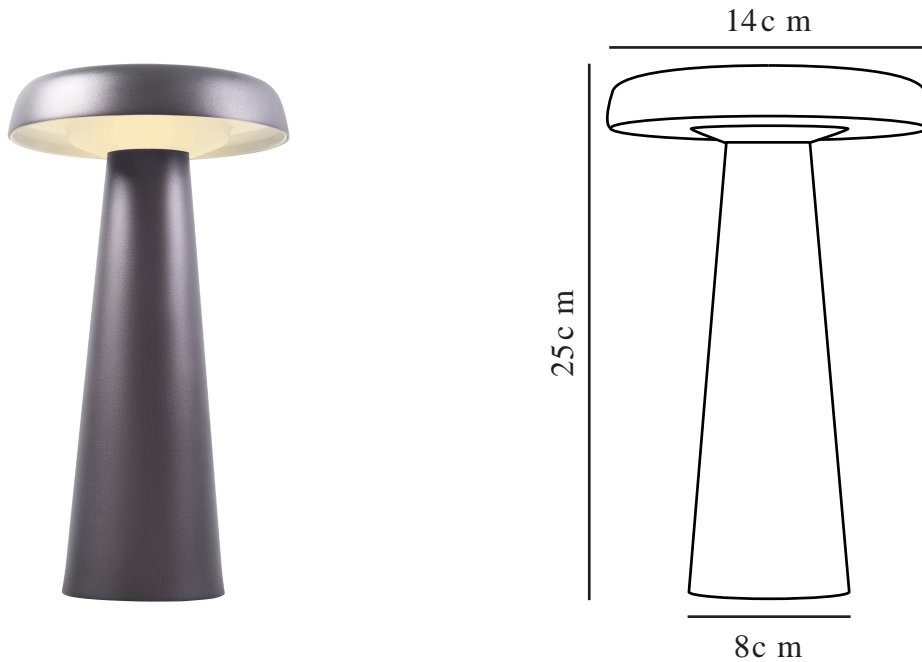

# ARCELLO | TAFELVERLICHTING | ANTRACIET

2220155050

Spanning (V): 220-240 Volt  
IP-graad: IP54  
Klasse (Klasse 1, Klasse 2, Klasse 3): Klasse 3 (12V)  
Lampfitting: LED Module  
Plaatsing schakelaar: Onder de basis

Primair materiaal: Metaal  
Secundair materiaal: Plastic  
Kleur van de kabel: Zwart  
Lengte van de kabel (cm): 100  
Oppervlaktemateriaal van de kabel: Plastic  
Is de kabel vervangbaar?: True  
Geschikt voor aan zee: False

Kleur: Antraciet  
Hoogte (cm): 25  
Breedte (cm): 14  
Diameter kap (cm): 14  
Maat basis voor buiten (cm): 8  
Lengte (cm): 14

EAN: 5704924010187  
Artikelnummer: 2220155050

Stuks per masterdoos: 3  
Hoogte verkoopdoos (cm): 27  
Breedte verkoopdoos (cm): 17  
Diepte verkoopdoos (cm): 17  
Verkoopdoos inhoud m<sup>3</sup>: 0.0078  
Nettogewicht product (kg): 0.459

- Elegant design • Draagbaar en oplaadbaar met meegeleverde USB • Aangenaam, naar beneden gericht licht
- Mooi geanodiseerd oppervlak • Geschikt voor binnen- en buitengebruik (IP54) • 5 jaar LED-

Design For The People  
2220155050