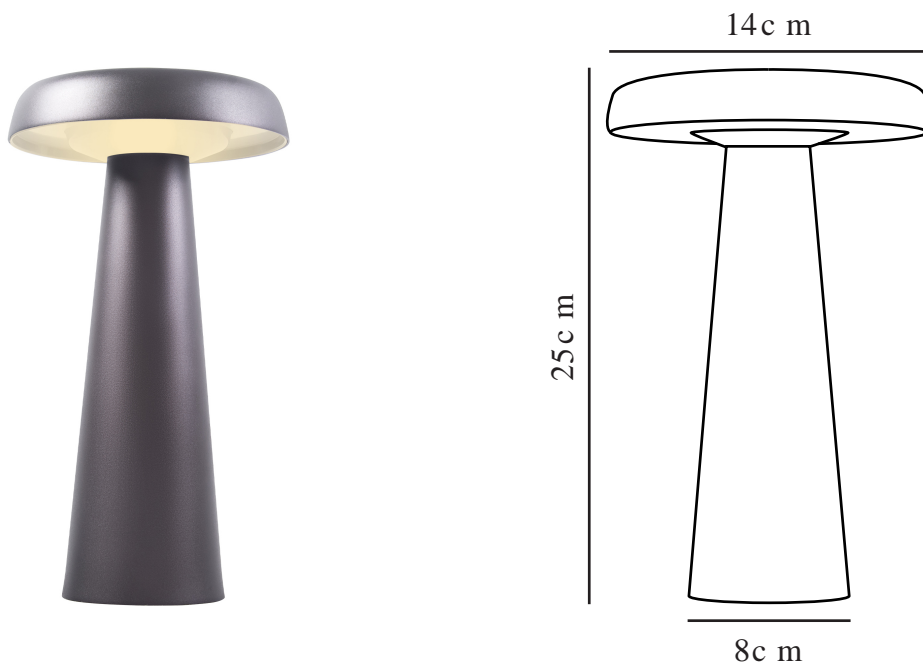

# ARCELLO | BORDLAMPE | ANTRASIT

2220155050

Spenning (V): 220-240 Volt  
IP-grad: IP54  
Klasse (Klasse 1, Klasse 2, Klasse 3): Klasse 3 (12V)  
Pæresokkel: LED Module  
Bryter plassering: Under fotplaten

Primært materiale: Metal  
Sekundært materiale: Plast  
Kabelfarge: Sort  
Kabellengde (cm): 100  
Kabelens overflatemateriale: Plast  
Kan kabelen byttes ut?: True  
Egnet for bruk i kystnære områder: Falske

Farge: Antrasit  
Høyde (cm): 25  
Bredde (cm): 14  
Skjerm diameter (cm): 14  
Utvendig grunn dimensjon (cm): 8  
Lengde (cm): 14

EAN: 5704924010187  
Artikkelnummer: 2220155050

Stk. per master box: 3  
Høyde på salg seske (cm): 27  
Bredde på salg seske (cm): 17  
Dybde på salg seske (cm): 17  
Volum i salg seske m<sup>3</sup>: 0.0078  
Produktets nettovekt (kg): 0.459