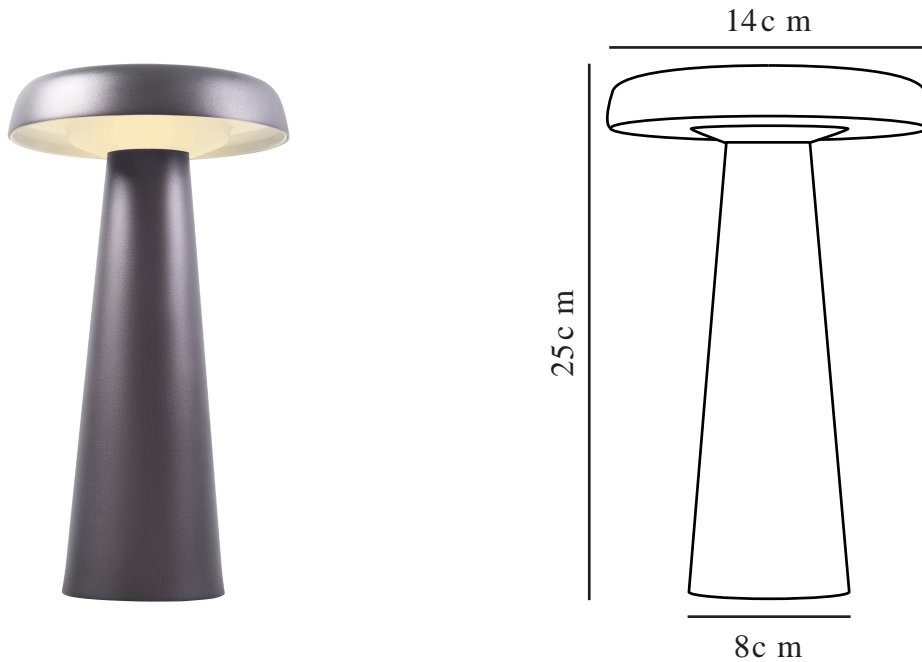

# ARCELLO | BORDSLAMPA | ANTRACIT

2220155050

Spänning (V): 220-240 Volt  
IP-grad: IP54  
Klass (Klass 1, Klass 2, Klass 3):  
Klass 3 (12V)  
Lampfärgning: LED Module  
Placering strömbrytare: Under  
fotplattan

Primärt material: Metall  
Sekundärt material: Plast  
Kabelfärg: Svart  
Kabellängd (cm): 100  
Ytmaterial på kabeln: Plast  
Är kabeln utbytbar?: True  
Lämplig för kustnära områden:  
False  
Färg: Antracit

Höjd (cm): 25  
Bredd (cm): 14  
Skärmdiameter (cm): 14  
Utvändigt basmått (cm): 8  
Längd (cm): 14  
  
EAN: 5704924010187  
Artikelnummer: 2220155050  
Antal per kolla: 3  
Säljförpackning höjd (cm): 27

Säljförpackning bredd cm: 17  
Säljförpackning djup (cm): 17  
Säljförpackning volym m<sup>3</sup>: 0.0078  
Productens nettovikt (kg): 0.459

Ljusstyrka (lumen): 300  
Färgtemperatur (K): 2700  
Ra-värde : 80  
Livslängd (timmar): 15000  
Batteritid för varje lumen:  
300lm/5h, 200lm/10h, 100lm/20h  
Batteriuppladdning 0 %–100 %  
(h): 4  
Energiklass: E  
Faktisk watt (W): 2.8