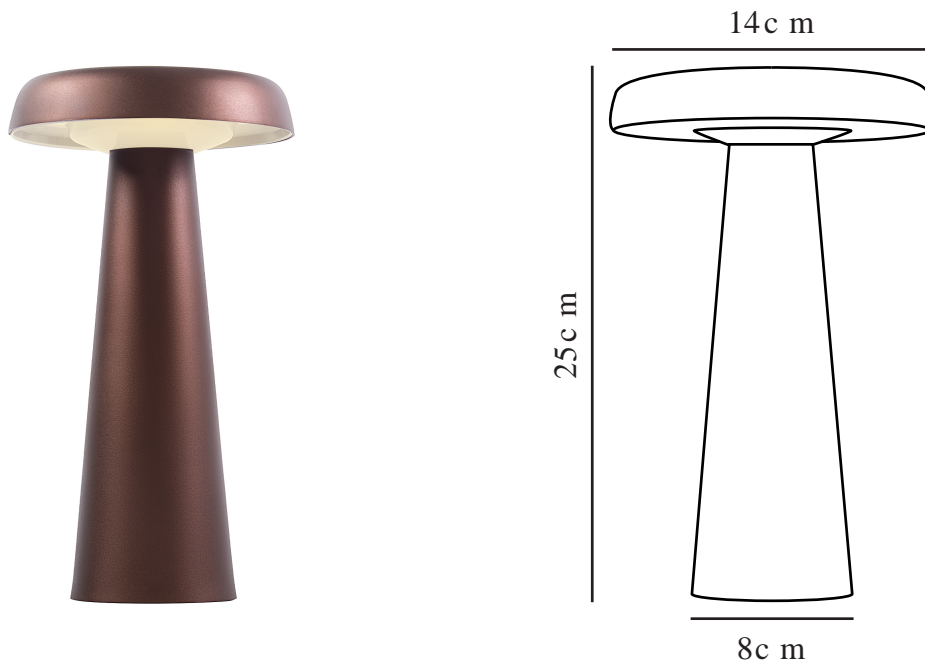

ARCELLO | TISCHLAMPE | BRÜNIERT MESSING

2220155061

Spannung (V): 220-240 Volt
IP-Grad: IP54
Klasse (Klasse 1, Klasse 2, Klasse 3): Klasse 3 (12V)
Leuchtmittelsockel: LED Module
Schalterplatzierung: Unter der fussplatte

Hauptmaterial: Metall
Sekundärmaterial: Plastik
Kabel Farbe: Schwarz
Kabel Länge (cm): 100
Oberflächenmaterial Kabel: Plastik
Ist das Kabel austauschbar?: True
Geeignet für Meeresklima: False

Farbe: Brüniert Messing
Höhe (cm): 25
Breite (cm): 14
Schirmdurchmesser (cm): 14
Außenbereich-Basisabmessungen (cm): 8
Länge (cm): 14

EAN: 5704924010040
Artikelnummer: 2220155061

Stück pro Hauptkarton: 3
Verkaufsbox Höhe (cm): 27
Verkaufsbox Breite (cm): 17
Verkaufsbox Tiefe (cm): 17
Verkaufsbox Volumen m³: 0.0078
Produkt Nettogewicht (kg): 0.459

- Elegantes Design • Tragbar und wiederaufladbar mit mitgeliefertem USB • Angenehmes, nach unten gerichtetes Licht
- Schöne eloxierte Oberfläche • Für den Innen- und Außenbereich geeignet (IP54) • 5 Jahre