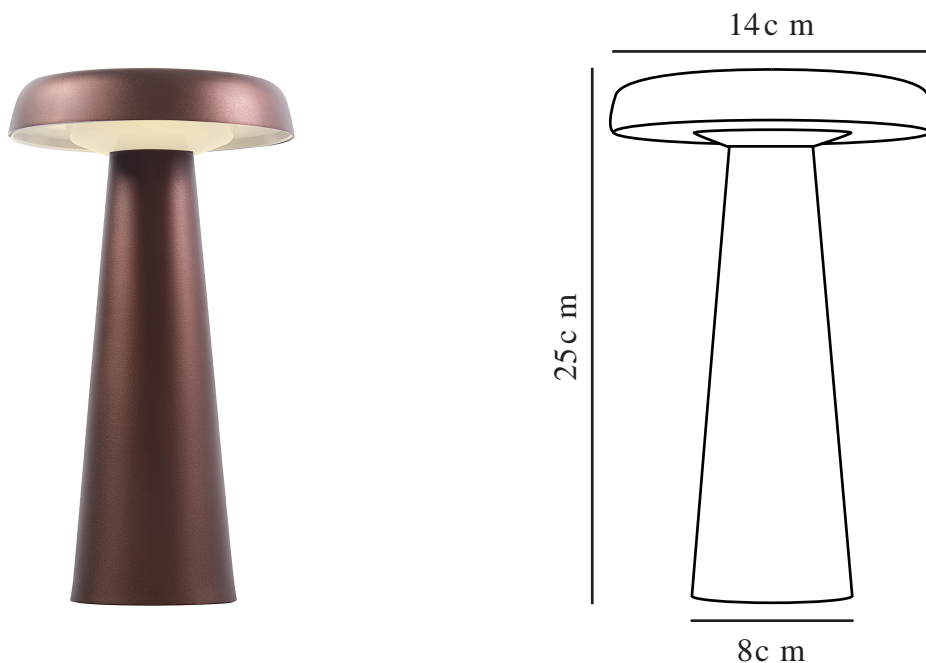

ARCELLO | BORDLAMPE | BRUNERET MESSING

2220155061

Spænding (V): 220-240 Volt
IP-vurdering: IP54
Klasse (klasse 1, klasse 2, klasse 3): Klasse 3 (12V)
Pærefatning: LED Module
Placering af afbryder: Under fodpladen

Primært materiale: Metal
Sekundært materiale: Plast
Ledningens farve: Sort
Ledningens længde (cm): 100
Ledningens overflademateriale: Plast
Kan ledningen udskiftes?: True
Egnet til kystnære områder: False

Farve: Bruneret messing
Højde (cm): 25
Bredde (cm): 14
Skærm diameter (cm): 14
Udendørssokkel, mål (cm): 8
Længde (cm): 14

EAN-nummer: 5704924010040
Varenummer: 2220155061
Stk. pr. master-kasse: 3

Salgskasse, højde (cm): 27
Salgskasse, bredde (cm): 17
Salgskasse, dybde (cm): 17
Salgskasse, volumen (m³): 0.0078
Nettovægt af produkt (kg): 0.459

- **Elegant design • Transportabel og genopladelig med det medfølgende USB-stik • Behageligt, nedadvendt lys**
- **Smuk, anodiseret overflade • Velegnet til indendørs og udendørs brug (IP54) • 5 års LED-**