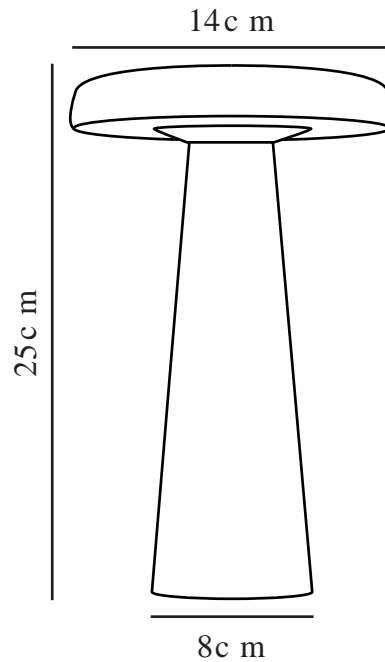

ARCELLO | TAFELVERLICHTING | [BRUNISHEDBRASS]

2220155061

Spanning (V): 220-240 Volt
IP-graad: IP54
Klasse (Klasse 1, Klasse 2, Klasse 3): Klasse 3 (12V)
Lampfitting: LED Module
Plaatsing schakelaar: Onder de basis

Primair materiaal: Metaal
Secundair materiaal: Plastic
Kleur van de kabel: Zwart
Lengte van de kabel (cm): 100
Oppervlaktemateriaal van de kabel: Plastic
Is de kabel vervangbaar?: True
Geschikt voor aan zee: False

Hoogte (cm): 25
Breedte (cm): 14
Diameter kap (cm): 14
Maat basis voor buiten (cm): 8
Lengte (cm): 14

EAN: 5704924010040
Artikelnummer: 2220155061

Stuks per masterdoos: 3
Hoogte verkoopdoos (cm): 27
Breedte verkoopdoos (cm): 17
Diepte verkoopdoos (cm): 17
Verkoopdoos inhoud m³: 0.0078
Nettogewicht product (kg): 0.459