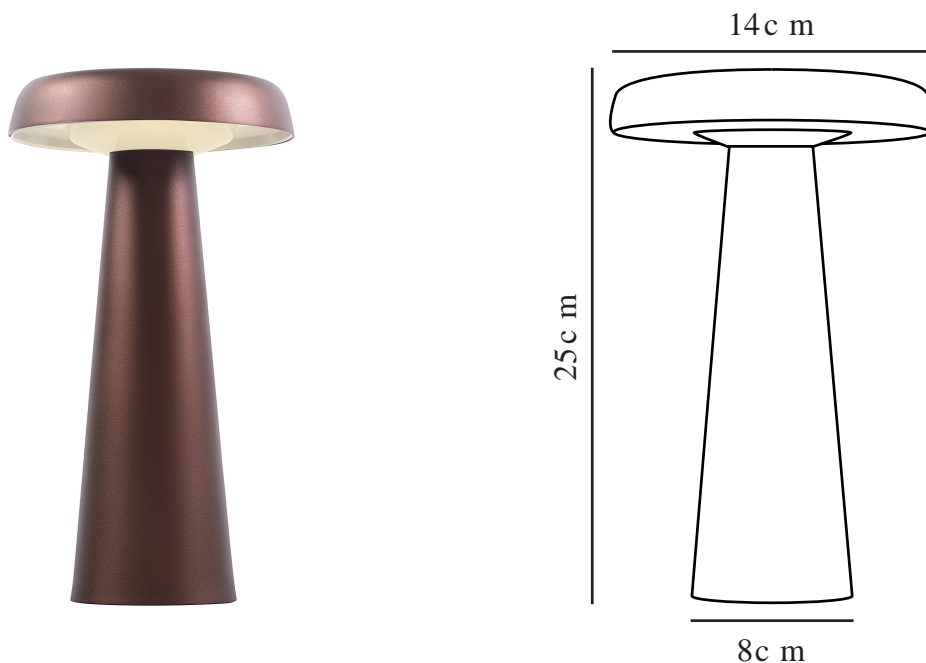

# ARCELLO | BORDLAMPE | BRUNERET MESSING

2220155061

Spenning (V): 220-240 Volt  
IP-grad: IP54  
Klasse (Klasse 1, Klasse 2, Klasse 3): Klasse 3 (12V)  
Pæresokkel: LED Module  
Bryter plassering: Under fotplaten

Primært materiale: Metal  
Sekundært materiale: Plast  
Kabelfarge: Sort  
Kabellengde (cm): 100  
Kabelens overflatemateriale: Plast  
Kan kabelen byttes ut?: True  
Egnet for bruk i kystnære områder: Falske

Farge: Bruneret Messing  
Høyde (cm): 25  
Bredde (cm): 14  
Skjerm diameter (cm): 14  
Utvendig grunn dimensjon (cm): 8  
Lengde (cm): 14

EAN: 5704924010040  
Artikkelnummer: 2220155061

Stk. per master box: 3  
Høyde på salgseske (cm): 27  
Bredde på salgseske (cm): 17  
Dybde på salgseske (cm): 17  
Volum i salgseske m<sup>3</sup>: 0.0078  
Produktets nettovekt (kg): 0.459