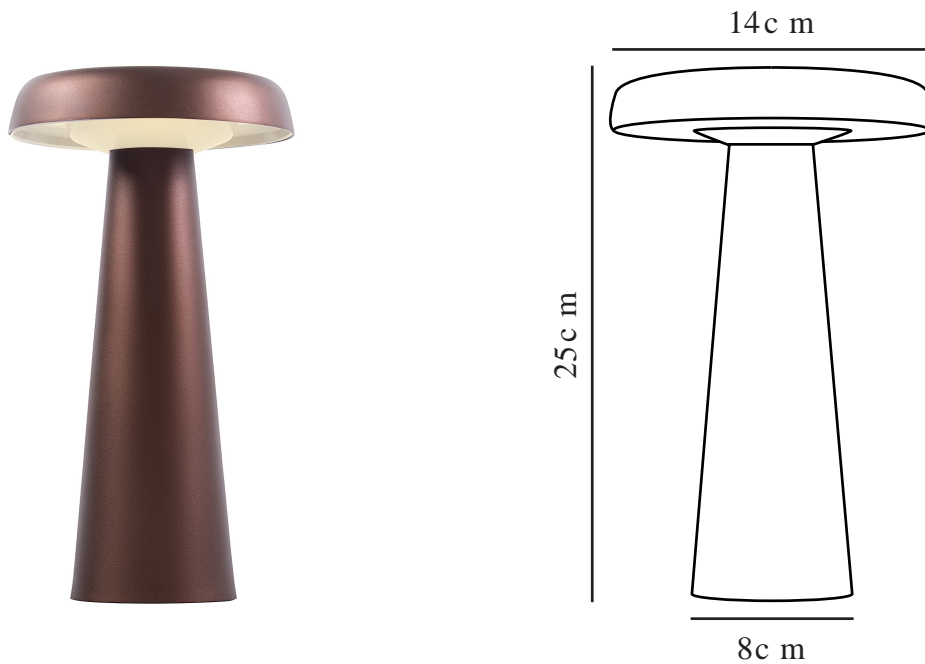

ARCELLO | BORDSLAMPA | BRÄND MÄSSING

2220155061

Spänning (V): 220-240 Volt
IP-grad: IP54
Klass (Klass 1, Klass 2, Klass 3):
Klass 3 (12V)
Lampfattnig: LED Module
Placering strömbrytare: Under
fotplattan

Primärt material: Metall
Sekundärt material: Plast
Kabelfärg: Svart
Kabellängd (cm): 100
Ytmaterial på kabeln: Plast
Är kabeln utbyttbar?: True
Lämplig för kustnära områden:
False
Färg: Bränd Mässing

Höjd (cm): 25
Bredd (cm): 14
Skärmdiameter (cm): 14
Utvändigt basmått (cm): 8
Längd (cm): 14
EAN: 5704924010040
Artikelnummer: 2220155061
Antal per kolla: 3
Säljförpackning höjd (cm): 27

Säljförpackning bredd cm: 17
Säljförpackning djup (cm): 17
Säljförpackning volym m³: 0.0078
Productens nettovikt (kg): 0.459

Ljusstyrka (lumen): 300
Färgtemperatur (K): 2700
Ra-värde : 80
Livslängd (timmar): 15000
Batteritid för varje lumen:
300lm/5h, 200lm/10h, 100lm/20h
Batteriuppladdning 0 %–100 %
(h): 4
Energiklass: E
Faktisk watt (W): 2.8