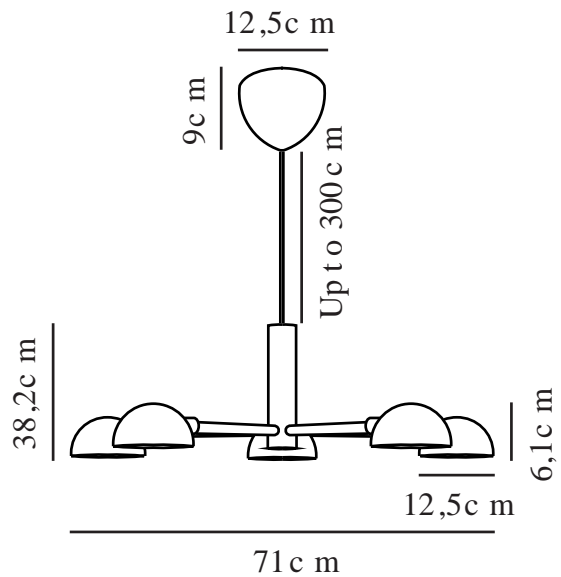

NOMI | PENDELLEUCHE | SCHWARZ

2220163003

Spannung (V): 220-240 Volt
IP-Grad: IP20
Maximale Lampenleistung (W):
5x8W
Klasse (Klasse 1, Klasse 2,
Klasse 3): Klasse 2 (Dopp. isoliert)
Leuchtmittelsockel: E14

Farbe: Schwarz
Höhe (cm): 38
Breite (cm): 71
Schirmdurchmesser (cm): 12.5
Schirmhöhe (cm): 6.1

EAN: 5704924013652
Artikelnummer: 2220163003

Stück pro Hauptkarton: 2
Verkaufsbox Höhe (cm): 23
Verkaufsbox Breite (cm): 75
Verkaufsbox Tiefe (cm): 75
Verkaufsbox Volumen m³ : 0.1294
Produkt Nettogewicht (kg): 2.85

Hauptmaterial: Metall
Sekundärmaterial: Plastik
Kabel Farbe: Schwarz
Kabel Länge (cm): 300
Oberflächenmaterial Kabel:
Textilien
Ist das Kabel austauschbar?:
False

• Minimalistisches Design • Perfekt über einem runden Tisch