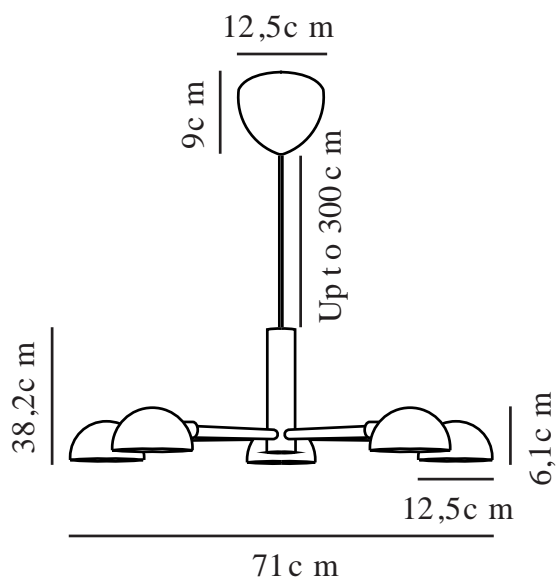

NOMI | PENDEL | SORT

2220163003

Spænding (V): 220-240 Volt
IP-vurdering: IP20
Maksimal pæreeffekt (W): 5x8W
Klasse (klasse 1, klasse 2, klasse 3): Klasse 2 (Dobbelt isoleret)
Pærefatning: E14

Farve: Sort
Højde (cm): 38
Bredde (cm): 71
Skærm diameter (cm): 12.5
Skærmhøjde (cm): 6.1

Stk. pr. master-kasse: 2
Salgskasse, højde (cm): 23
Salgskasse, bredde (cm): 75
Salgskasse, dybde (cm): 75
Salgskasse, volumen (m³): 0.1294
Nettovægt af produkt (kg): 2.85

Primært materiale: Metal
Sekundært materiale: Plast
Ledningens farve: Sort
Ledningens længde (cm): 300
Ledningens overflademateriale: Tekstil
Kan ledningen udskiftes?: False

EAN-nummer: 5704924013652
Varenummer: 2220163003

• Minimalistisk design • Perfekt over et rundt bord

Nomi-serien skabt af den danske designer Bønnelycke MDD er en elegant lampe, der er perfekt over spisebordet. Lampens pærer er dækket af diffusere, der sikrer et behageligt og blændfrit lys.