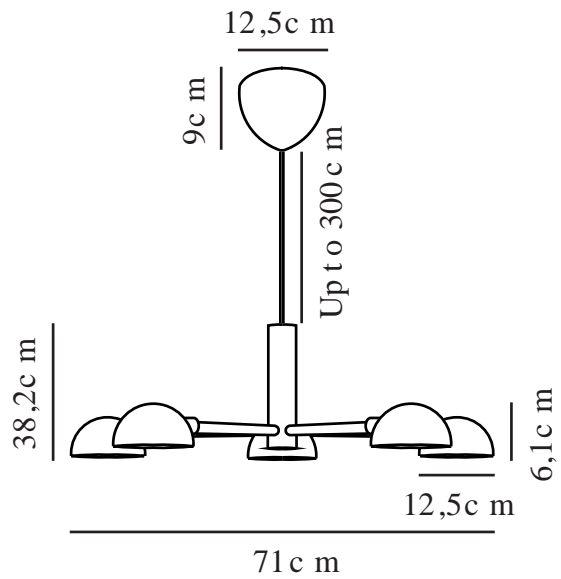

NOMI | SUSPENSION | NOIR

2220163003

Tension (V): 220-240 Volt
Protection IP: IP20
Puissance maximale de l'ampoule (W): 5x8W
Classe (Classe 1, Classe 2, Classe 3): Classe 2 (Double isolation)
Culot d'ampoule: E14

Matière première: Métal
Matériau secondaire: Matière plastique
Couleur du câble: Noir
Longueur du câble (cm): 300
Matériau de surface du câble: Textile
Le câble est-il remplaçable: False
Couleur: Noir

Hauteur (cm): 38
Largeur (cm): 71
Diamètre de l'abat-jour (cm): 12.5
Hauteur de l'abat-jour (cm): 6.1

EAN: 5704924013652
Numéro d'article: 2220163003
Pièces par unité d'emballage: 2
Hauteur de la boîte de vente (cm): 23
Largeur de la boîte de vente (cm): 75

Profondeur de la boîte de vente (cm): 75
Volume de la boîte de vente m³: 0.1294
Poids net du produit (kg): 2.85

• Design minimaliste • Idéal au-dessus d'une table ronde

La série Nomi créée par le designer danois Børnelycke MDD est une lampe élégante, parfaite au-dessus de la table à manger. Les ampoules de cette lampe sont recouvertes de diffuseurs qui assurent un éclairage agréable et non éblouissant.