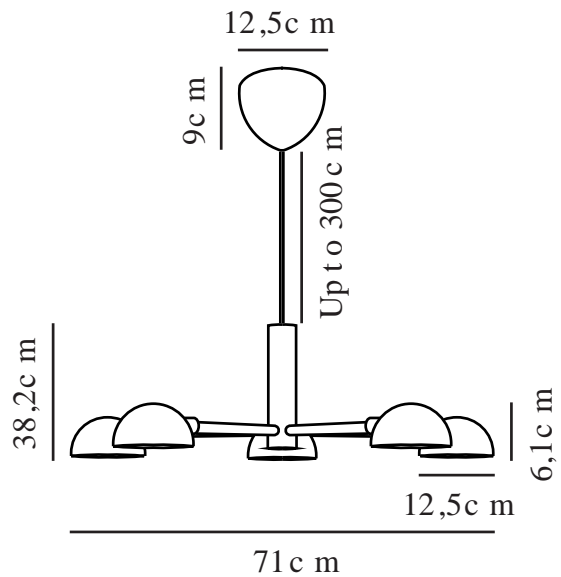

# NOMI | HANGERS / OPGESCHORTE VERLICHTING | ZWART

2220163003

Spanning (V): 220-240 Volt  
IP-graad: IP20  
Maximaal lampvermogen (W):  
5x8W  
Klasse (Klasse 1, Klasse 2,  
Klasse 3): Klasse 2 (Dubbele  
isolatie)  
Lampfitting: E14

Kleur: Zwart  
Hoogte (cm): 38  
Breedte (cm): 71  
Diameter kap (cm): 12.5  
Hoogte kap (cm): 6.1  
EAN: 5704924013652

Artikelnummer: 2220163003  
Stuks per masterdoos: 2  
Hoogte verkoopdoos (cm): 23  
Breedte verkoopdoos (cm): 75  
Diepte verkoopdoos (cm): 75  
Verkoopdoos inhoud m<sup>3</sup> : 0.1294  
Nettogewicht product (kg): 2.85

Primair materiaal: Metaal  
Secundair materiaal: Plastic  
Kleur van de kabel: Zwart  
Lengte van de kabel (cm): 300  
Oppervlaktmateriaal van de  
kabel:: Textiel  
Is de kabel vervangbaar?: False

• Minimalistisch design • Perfect boven een ronde tafel

De Nomi-serie van de Deense ontwerper Bønnelycke MDD is een elegante lamp die perfect past boven de eettafel. De peertjes in de lamp zijn afgedekt met diffusors, die zorgen voor een aangenaam en verblindingsvrij licht.