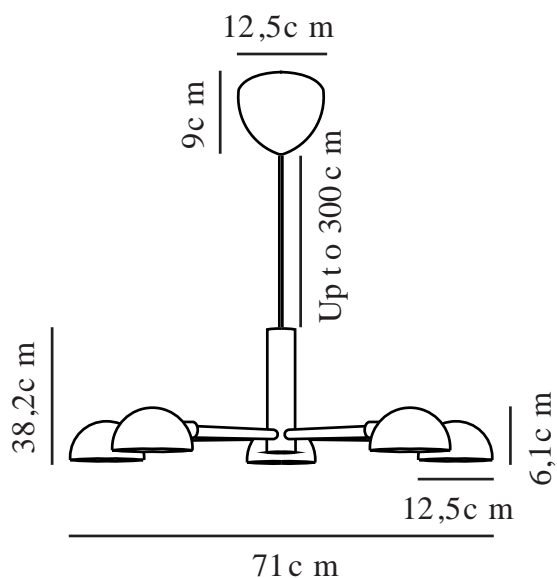

NOMI | TAKPENDEL | SORT

2220163003

Spenning (V): 220-240 Volt
IP-grad: IP20
Maksimal lysstyrke (W): 5x8W
Klasse (Klasse 1, Klasse 2, Klasse 3): Klasse 2 (Dobbelt isolert)
Pæresokkel: E14

Primært materiale: Metal
Sekundært materiale: Plast
Kabelfarge: Sort
Kabellengde (cm): 300
Kabelens overflatemateriale: Tekstil
Kan kabelen byttes ut?: False

Farge: Sort

Høyde (cm): 38
Bredde (cm): 71
Skjerm diameter (cm): 12,5
Skjerm høyde (cm): 6,1

EAN: 5704924013652
Artikkelnummer: 2220163003

Stk. per master box: 2
Høyde på salgseske (cm): 23
Bredde på salgseske (cm): 75
Dybde på salgseske (cm): 75
Volum i salgseske m³: 0.1294
Produktets nettovekt (kg): 2.85

• Minimalistisk design • Perfekt over et rundt bord

Nomi-serien laget av den danske designeren Bønnelycke MDD er en elegant lampe som er perfekt over spisebordet. Lampens pærer er dekket av diffusorer, som sørger for et behagelig og blendingsfritt lys.