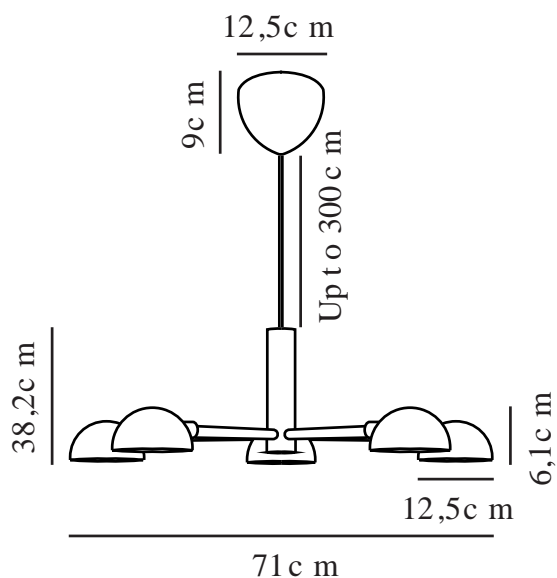

# NOMI | TAKLAMPA | SVART

2220163003

Spänning (V): 220-240 Volt  
IP-grad: IP20  
Maximal lampeffekt (W): 5x8W  
Klass (Klass 1, Klass 2, Klass 3):  
Klass 2 (Dubbel isolerad)  
Lampfatning: E14

Höjd (cm): 38  
Bredd (cm): 71  
Skärmdiameter (cm): 12.5  
Skärnhöjd (cm): 6.1

EAN: 5704924013652  
Artikelnummer: 2220163003

Antal per kolla: 2  
Säljförpackning höjd (cm): 23  
Säljförpackning bredd (cm): 75  
Säljförpackning djup (cm): 75  
Säljförpackning volym m<sup>3</sup>: 0.1294  
Produktens nettovikt (kg): 2.85

Primärt material: Metall  
Sekundärt material: Plast  
Kabelfärg: Svart  
Kabellängd (cm): 300  
Ytmaterial på kabeln: Textil  
Är kabeln utbyttbar?: False  
Färg: Svart

• Minimalistisk design • Perfekt ovanför ett runt bord